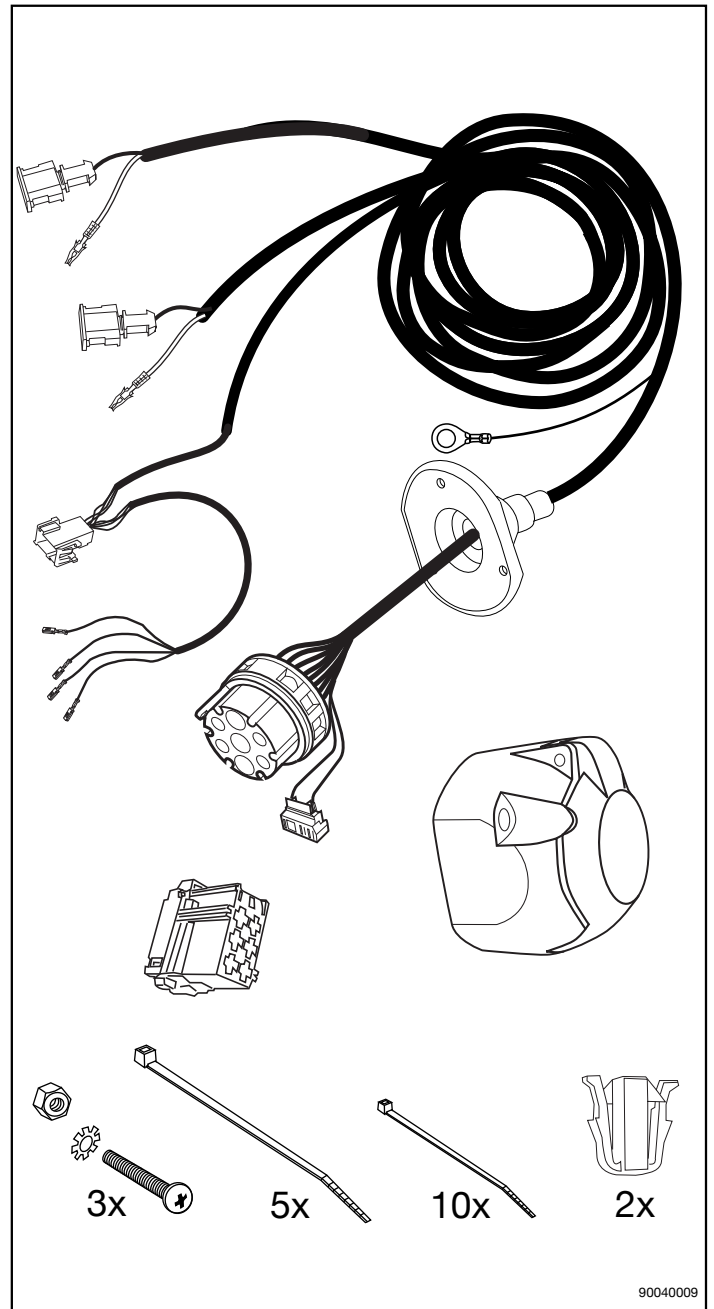

No. 16040502C

MERCEDES BENZ

Sprinter 04/00 → 03/06

Sprinter 04/00 → 03/06

90040009

Änderungen bezüglich Konstruktion, Ausstattung, Farbe sowie Irrtum vorbehalten. Angaben und Abbildungen unverbindlich.

We reserve the right to alter the design, equipment, colour and any errors. All details and illustrations are nonbinding.

Belegung der Steckdose/Socket Configuration/Correspondance des Contacts de la prise
Cavi della presa elettrica sono abbinati

ISO 1724		(D)	(F)	(GB)	(I)
	1/L	schwarz/weiß	noir/blanc	black/white	nero/giallo
	2	weiß	blanc	white	bianco
	3/31	braun	marron	brown	bruno
	4/R	schwarz/grün	noir/vert	black/green	nero/verde
	5/58-R	grau/rot	gris/rouge	grey/red	grigio/rosso
	6/54	schwarz/rot	noir/rouge	black/red	nero/rosso
	7/58-L	grau/schwarz	gris/noir	grey/black	grigio/nero