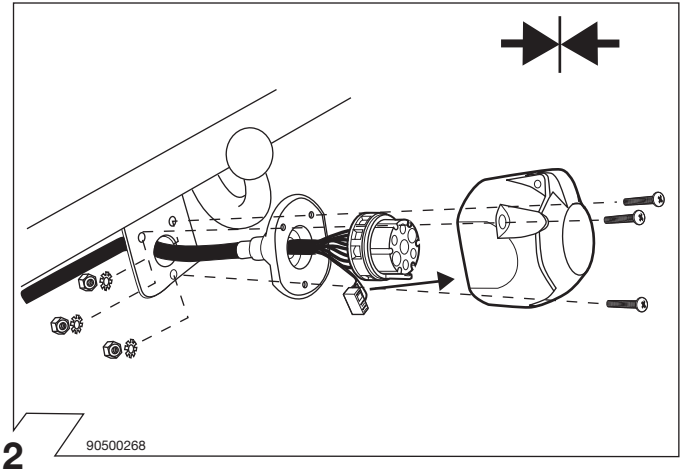

No. 16040502C

MERCEDES BENZ

Sprinter 04/00 → 03/06

Sprinter 04/00 → 03/06

90040009

Änderungen bezüglich Konstruktion, Ausstattung, Farbe sowie Irrtum vorbehalten. Angaben und Abbildungen unverbindlich.

We reserve the right to alter the design, equipment, colour and any errors. All details and illustrations are nonbinding.

Belegung der Steckdose/Socket Configuration/Correspondance des Contacts de la prise
Cavi della presa elettrica sono abbinati

ISO 1724		(D)	(F)	(GB)	(I)
	1/L	schwarz/weiß	noir/blanc	black/white	nero/giallo
	2	weiß	blanc	white	bianco
	3/31	braun	marron	brown	bruno
	4/R	schwarz/grün	noir/vert	black/green	nero/verde
	5/58-R	grau/rot	gris/rouge	grey/red	grigio/rosso
	6/54	schwarz/rot	noir/rouge	black/red	nero/rosso
	7/58-L	grau/schwarz	gris/noir	grey/black	grigio/nero