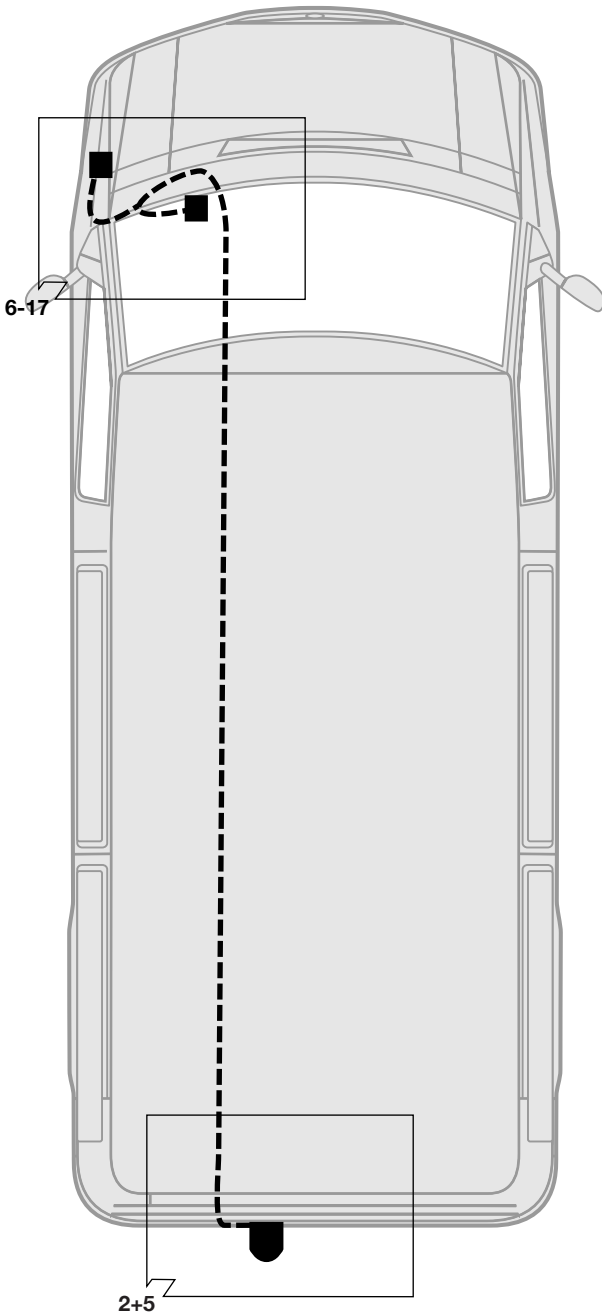

No. 16040502C

MERCEDES BENZ

Sprinter 04/00 → 03/06

Sprinter 04/00 → 03/06

90040009

Änderungen bezüglich Konstruktion, Ausstattung, Farbe sowie Irrtum vorbehalten. Angaben und Abbildungen unverbindlich.

We reserve the right to alter the design, equipment, colour and any errors. All details and illustrations are nonbinding.

Belegung der Steckdose/Socket Configuration/Correspondance des Contacts de la prise
Cavi della presa elettrica sono abbinati

ISO 1724		(D)	(F)	(GB)	(I)
	1/L	schwarz/weiß	noir/blanc	black/white	nero/giallo
	2	weiß	blanc	white	bianco
	3/31	braun	marron	brown	bruno
	4/R	schwarz/grün	noir/vert	black/green	nero/verde
	5/58-R	grau/rot	gris/rouge	grey/red	grigio/rosso
	6/54	schwarz/rot	noir/rouge	black/red	nero/rosso
	7/58-L	grau/schwarz	gris/noir	grey/black	grigio/nero