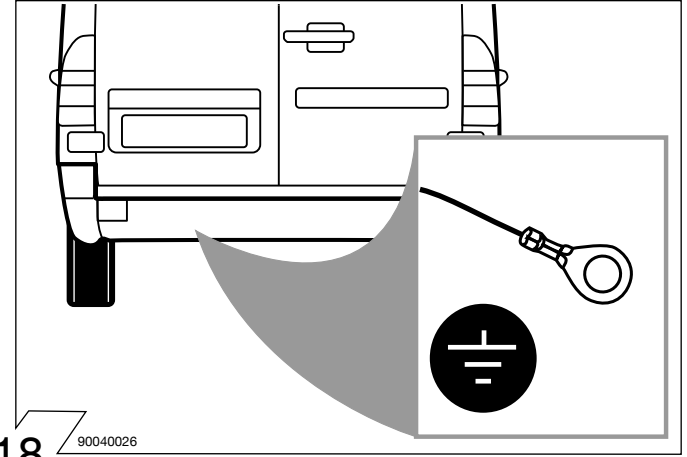

Con riserva di modifiche relative a costruzione, equipaggiamento, colore, nonché errore. Dati ed illustrazioni non sono vincolanti.

15 90040023

16 90040024

17 90040025

18 90040026

19 90500052

| | Anschluss Steckdose | Connexion de la prise | Socket connection | Conatto la presa |
|--------|------------------------|--------------------------|----------------------|---------------------|
| 1/L | schwarz/weiß | noir/blanc | black/white | nero/bianco |
| 2/54g | gelb | jaune | yellow | giallo |
| 3/31 | braun | marron | brown | marrone |
| 4/R | schwarz/grün | noir/vert | black/green | nero/verde |
| 5/58-R | grau/rot | gris/rouge | gray/red | grigio/rosso |
| 6/54 | schwarz/rot | noir/rouge | black/red | nero/rosso |
| 7/58-L | grau/schwarz | gris/noir | gray/black | grigio/nero |
| 8 | schwarz/gelb | noir/jaune | black/yellow | nero/giallo |