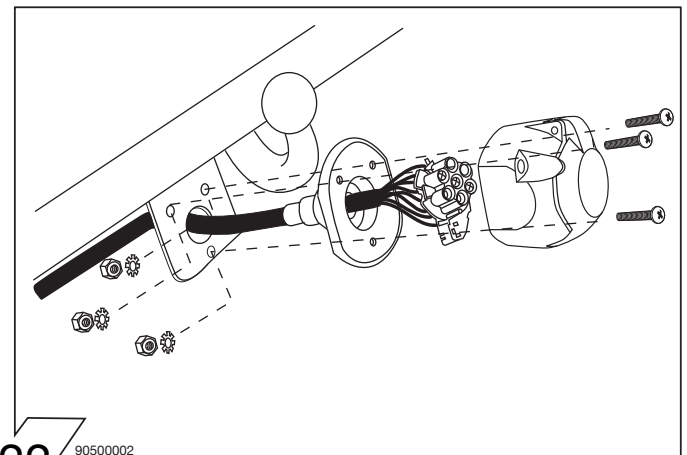

20 90500053