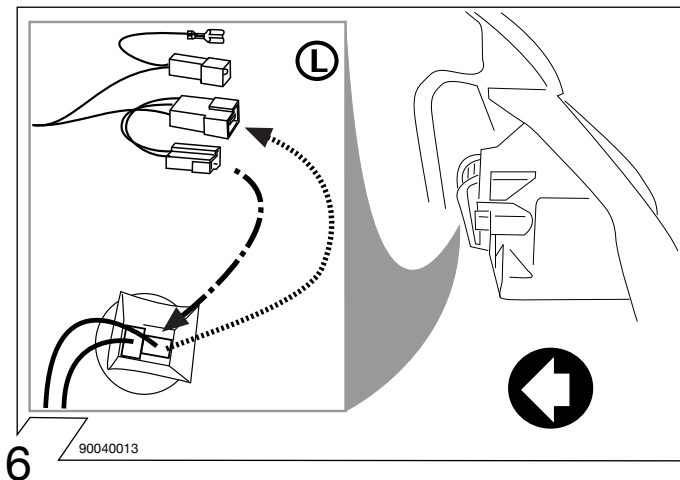

No. 16500500C MERCEDES BENZ VW

SPRINTER 02/95 - 03/00
VW LT2 03/96 - 03/06

SPRINTER 02/95 - 03/00
VW LT2 03/96 - 03/06

90040009

Änderungen bezüglich Konstruktion, Ausstattung, Farbe sowie Irrtum vorbehalten. Angaben und Abbildungen unverbindlich.

Con riserva di modifiche relative a costruzione, equipaggiamento, colore, nonché errore. Dati ed illustrazioni non sono vincolanti.

15 90040023

16 90040024

17 90040025

18 90040026

19 90500052

| | Anschluss Steckdose | Connexion de la prise | Socket connection | Conatto la presa |
|--------|------------------------|--------------------------|----------------------|---------------------|
| 1/L | schwarz/weiß | noir/blanc | black/white | nero/bianco |
| 2/54g | gelb | jaune | yellow | giallo |
| 3/31 | braun | marron | brown | marrone |
| 4/R | schwarz/grün | noir/vert | black/green | nero/verde |
| 5/58-R | grau/rot | gris/rouge | gray/red | grigio/rosso |
| 6/54 | schwarz/rot | noir/rouge | black/red | nero/rosso |
| 7/58-L | grau/schwarz | gris/noir | gray/black | grigio/nero |
| 8 | schwarz/gelb | noir/jaune | black/yellow | nero/giallo |