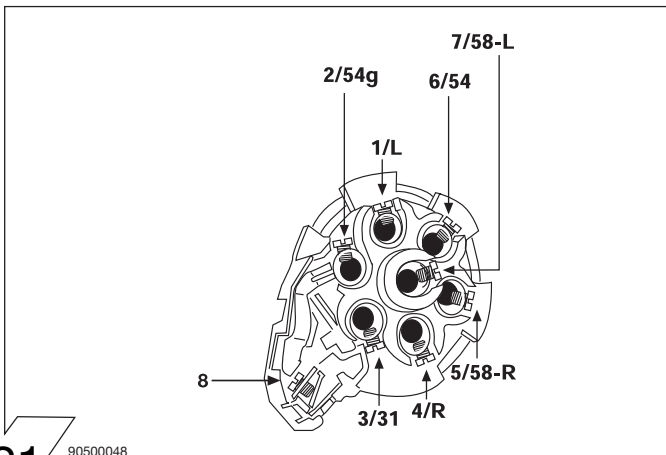

Con riserva di modifiche relative a costruzione, equipaggiamento, colore, nonché errore. Dati ed illustrazioni non sono vincolanti.

15 90040023

16 90040024

17 90040025

18 90040026

19 90500052

| | Anschluss Steckdose | Connexion de la prise | Socket connection | Conatto la presa |
|--------|------------------------|--------------------------|----------------------|---------------------|
| 1/L | schwarz/weiß | noir/blanc | black/white | nero/bianco |
| 2/54g | gelb | jaune | yellow | giallo |
| 3/31 | braun | marron | brown | marrone |
| 4/R | schwarz/grün | noir/vert | black/green | nero/verde |
| 5/58-R | grau/rot | gris/rouge | gray/red | grigio/rosso |
| 6/54 | schwarz/rot | noir/rouge | black/red | nero/rosso |
| 7/58-L | grau/schwarz | gris/noir | gray/black | grigio/nero |
| 8 | schwarz/gelb | noir/jaune | black/yellow | nero/giallo |

20 90500053

21 90500048

22 90500002

23

90500004

24

90500005

Die Einbauanleitung ist dem Kunden als Betriebsinformation zu übergeben.