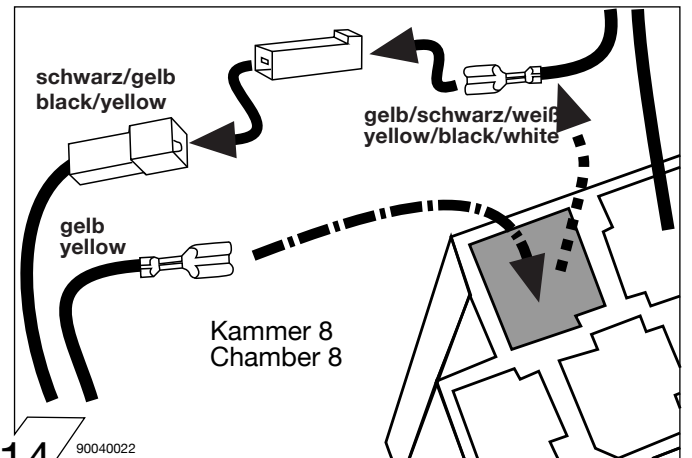

No. 16500500C MERCEDES BENZ VW

SPRINTER 02/95 - 03/00
VW LT2 03/96 - 03/06

SPRINTER 02/95 - 03/00
VW LT2 03/96 - 03/06

90040009

Änderungen bezüglich Konstruktion, Ausstattung, Farbe sowie Irrtum vorbehalten. Angaben und Abbildungen unverbindlich.

Con riserva di modifiche relative a costruzione, equipaggiamento, colore, nonché errore. Dati ed illustrazioni non sono vincolanti.

15 90040023

16 90040024

17 90040025

18 90040026

19 90500052

| | Anschluss Steckdose | Connexion de la prise | Socket connection | Conatto la presa |
|--------|------------------------|--------------------------|----------------------|---------------------|
| 1/L | schwarz/weiß | noir/blanc | black/white | nero/bianco |
| 2/54g | gelb | jaune | yellow | giallo |
| 3/31 | braun | marron | brown | marrone |
| 4/R | schwarz/grün | noir/vert | black/green | nero/verde |
| 5/58-R | grau/rot | gris/rouge | gray/red | grigio/rosso |
| 6/54 | schwarz/rot | noir/rouge | black/red | nero/rosso |
| 7/58-L | grau/schwarz | gris/noir | gray/black | grigio/nero |
| 8 | schwarz/gelb | noir/jaune | black/yellow | nero/giallo |