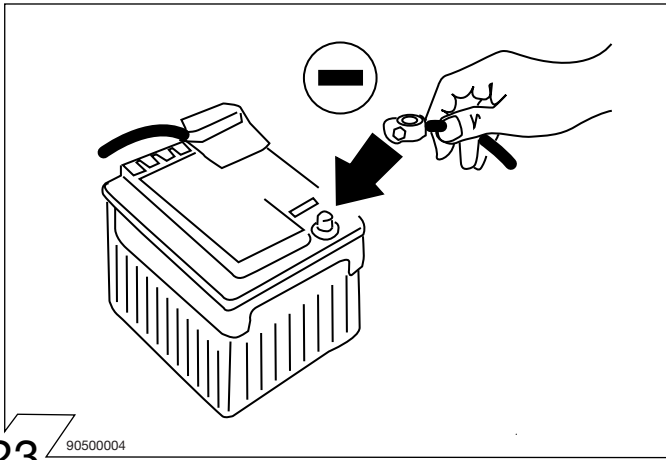

21 90500048

23

90500004