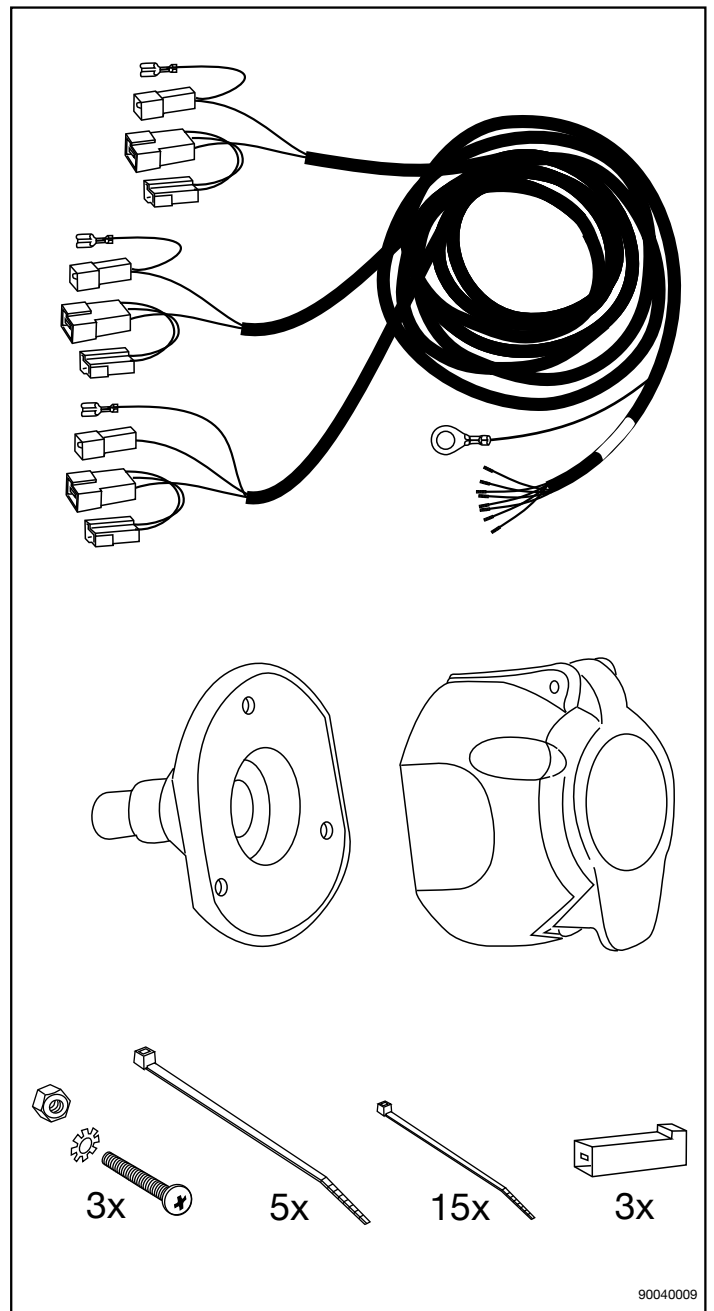

No. 16500500C MERCEDES BENZ VW

SPRINTER 02/95 - 03/00
VW LT2 03/96 - 03/06

SPRINTER 02/95 - 03/00
VW LT2 03/96 - 03/06

90040009

Änderungen bezüglich Konstruktion, Ausstattung, Farbe sowie Irrtum vorbehalten. Angaben und Abbildungen unverbindlich.

Con riserva di modifiche relative a costruzione, equipaggiamento, colore, nonché errore. Dati ed illustrazioni non sono vincolanti.

15 90040023

16 90040024

17 90040025

18 90040026

19 90500052

| | Anschluss Steckdose | Connexion de la prise | Socket connection | Conatto la presa |
|--------|------------------------|--------------------------|----------------------|---------------------|
| 1/L | schwarz/weiß | noir/blanc | black/white | nero/bianco |
| 2/54g | gelb | jaune | yellow | giallo |
| 3/31 | braun | marron | brown | marrone |
| 4/R | schwarz/grün | noir/vert | black/green | nero/verde |
| 5/58-R | grau/rot | gris/rouge | gray/red | grigio/rosso |
| 6/54 | schwarz/rot | noir/rouge | black/red | nero/rosso |
| 7/58-L | grau/schwarz | gris/noir | gray/black | grigio/nero |
| 8 | schwarz/gelb | noir/jaune | black/yellow | nero/giallo |