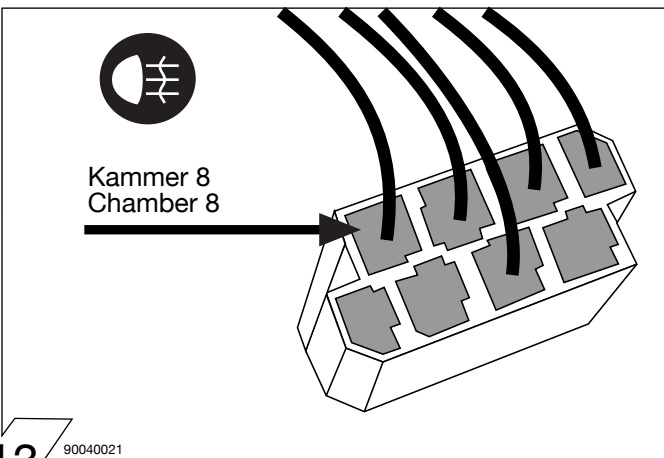

No. 16500500C MERCEDES BENZ VW

SPRINTER 02/95 - 03/00
VW LT2 03/96 - 03/06

SPRINTER 02/95 - 03/00
VW LT2 03/96 - 03/06

90040009

Änderungen bezüglich Konstruktion, Ausstattung, Farbe sowie Irrtum vorbehalten. Angaben und Abbildungen unverbindlich.

Con riserva di modifiche relative a costruzione, equipaggiamento, colore, nonché errore. Dati ed illustrazioni non sono vincolanti.

15 90040023

16 90040024

17 90040025

18 90040026

19 90500052

| | Anschluss Steckdose | Connexion de la prise | Socket connection | Conatto la presa |
|--------|------------------------|--------------------------|----------------------|---------------------|
| 1/L | schwarz/weiß | noir/blanc | black/white | nero/bianco |
| 2/54g | gelb | jaune | yellow | giallo |
| 3/31 | braun | marron | brown | marrone |
| 4/R | schwarz/grün | noir/vert | black/green | nero/verde |
| 5/58-R | grau/rot | gris/rouge | gray/red | grigio/rosso |
| 6/54 | schwarz/rot | noir/rouge | black/red | nero/rosso |
| 7/58-L | grau/schwarz | gris/noir | gray/black | grigio/nero |
| 8 | schwarz/gelb | noir/jaune | black/yellow | nero/giallo |