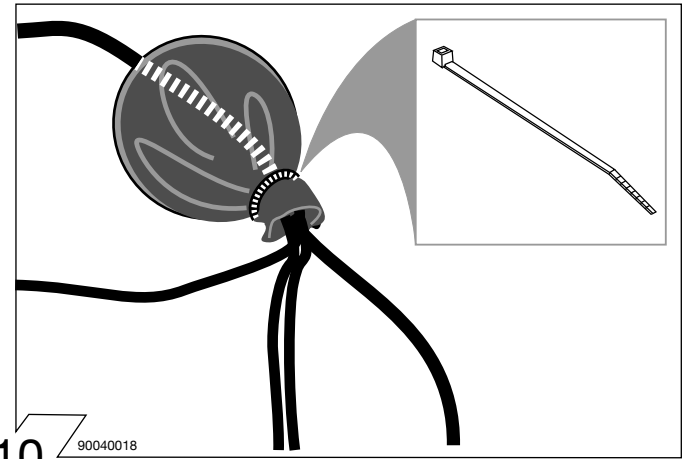

No. 16500500C MERCEDES BENZ VW

SPRINTER 02/95 - 03/00
VW LT2 03/96 - 03/06

SPRINTER 02/95 - 03/00
VW LT2 03/96 - 03/06

90040009

Änderungen bezüglich Konstruktion, Ausstattung, Farbe sowie Irrtum vorbehalten. Angaben und Abbildungen unverbindlich.

Con riserva di modifiche relative a costruzione, equipaggiamento, colore, nonché errore. Dati ed illustrazioni non sono vincolanti.

15 90040023

16 90040024

17 90040025

18 90040026

19 90500052

| | Anschluss Steckdose | Connexion de la prise | Socket connection | Conatto la presa |
|--------|------------------------|--------------------------|----------------------|---------------------|
| 1/L | schwarz/weiß | noir/blanc | black/white | nero/bianco |
| 2/54g | gelb | jaune | yellow | giallo |
| 3/31 | braun | marron | brown | marrone |
| 4/R | schwarz/grün | noir/vert | black/green | nero/verde |
| 5/58-R | grau/rot | gris/rouge | gray/red | grigio/rosso |
| 6/54 | schwarz/rot | noir/rouge | black/red | nero/rosso |
| 7/58-L | grau/schwarz | gris/noir | gray/black | grigio/nero |
| 8 | schwarz/gelb | noir/jaune | black/yellow | nero/giallo |