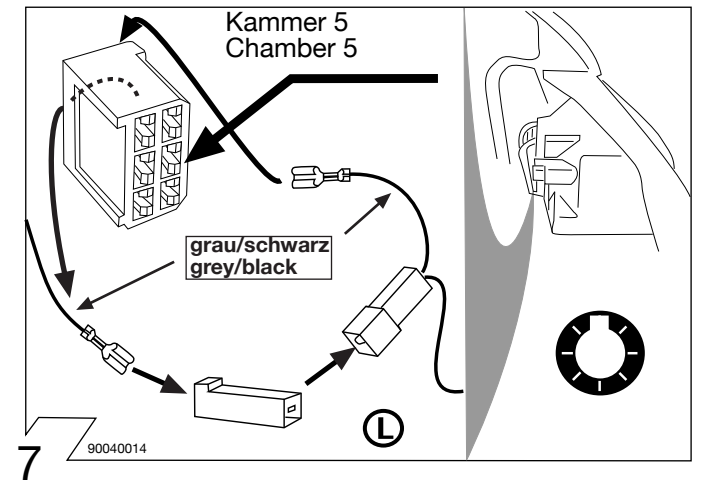

No. 16500500C MERCEDES BENZ VW

SPRINTER 02/95 - 03/00
VW LT2 03/96 - 03/06

SPRINTER 02/95 - 03/00
VW LT2 03/96 - 03/06

90040009

Änderungen bezüglich Konstruktion, Ausstattung, Farbe sowie Irrtum vorbehalten. Angaben und Abbildungen unverbindlich.

Con riserva di modifiche relative a costruzione, equipaggiamento, colore, nonché errore. Dati ed illustrazioni non sono vincolanti.

15 90040023

16 90040024

17 90040025

18 90040026

19 90500052

| | Anschluss Steckdose | Connexion de la prise | Socket connection | Conatto la presa |
|--------|------------------------|--------------------------|----------------------|---------------------|
| 1/L | schwarz/weiß | noir/blanc | black/white | nero/bianco |
| 2/54g | gelb | jaune | yellow | giallo |
| 3/31 | braun | marron | brown | marrone |
| 4/R | schwarz/grün | noir/vert | black/green | nero/verde |
| 5/58-R | grau/rot | gris/rouge | gray/red | grigio/rosso |
| 6/54 | schwarz/rot | noir/rouge | black/red | nero/rosso |
| 7/58-L | grau/schwarz | gris/noir | gray/black | grigio/nero |
| 8 | schwarz/gelb | noir/jaune | black/yellow | nero/giallo |