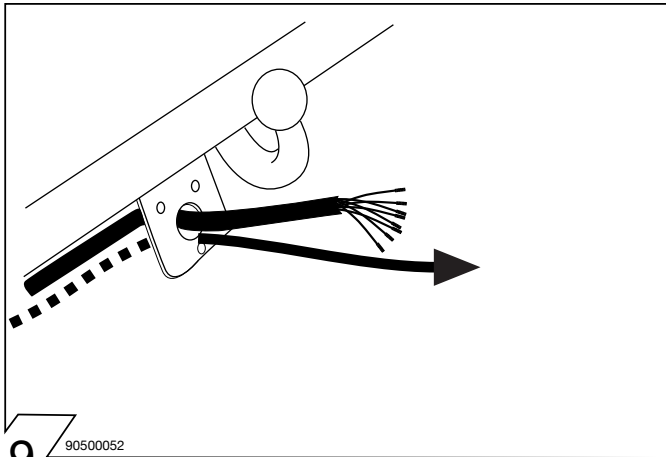

Con riserva di modifiche relative a costruzione, equipaggiamento, colore, nonché errore. Dati ed illustrazioni non sono vincolanti.

15 90040023

16 90040024

17 90040025

18 90040026

19 90500052

| | Anschluss Steckdose | Connexion de la prise | Socket connection | Conatto la presa |
|--------|------------------------|--------------------------|----------------------|---------------------|
| 1/L | schwarz/weiß | noir/blanc | black/white | nero/bianco |
| 2/54g | gelb | jaune | yellow | giallo |
| 3/31 | braun | marron | brown | marrone |
| 4/R | schwarz/grün | noir/vert | black/green | nero/verde |
| 5/58-R | grau/rot | gris/rouge | gray/red | grigio/rosso |
| 6/54 | schwarz/rot | noir/rouge | black/red | nero/rosso |
| 7/58-L | grau/schwarz | gris/noir | gray/black | grigio/nero |
| 8 | schwarz/gelb | noir/jaune | black/yellow | nero/giallo |