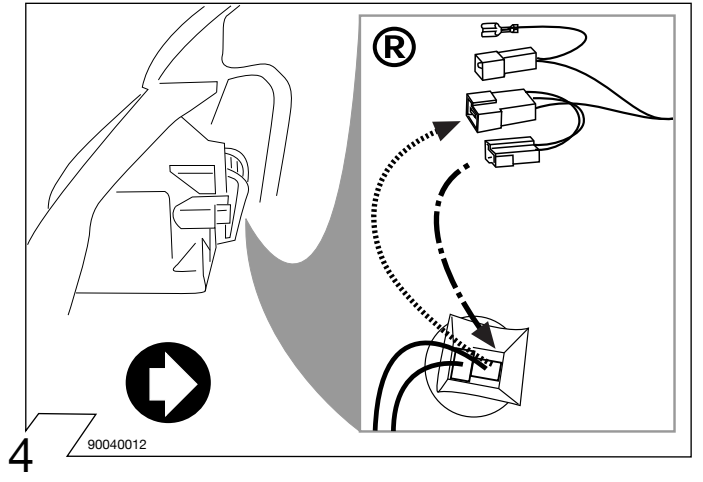

No. 16500500C MERCEDES BENZ VW

SPRINTER 02/95 - 03/00
VW LT2 03/96 - 03/06

SPRINTER 02/95 - 03/00
VW LT2 03/96 - 03/06

90040009

Änderungen bezüglich Konstruktion, Ausstattung, Farbe sowie Irrtum vorbehalten. Angaben und Abbildungen unverbindlich.

Con riserva di modifiche relative a costruzione, equipaggiamento, colore, nonché errore. Dati ed illustrazioni non sono vincolanti.

15 90040023

16 90040024

17 90040025

18 90040026

19 90500052

| | Anschluss Steckdose | Connexion de la prise | Socket connection | Conatto la presa |
|--------|------------------------|--------------------------|----------------------|---------------------|
| 1/L | schwarz/weiß | noir/blanc | black/white | nero/bianco |
| 2/54g | gelb | jaune | yellow | giallo |
| 3/31 | braun | marron | brown | marrone |
| 4/R | schwarz/grün | noir/vert | black/green | nero/verde |
| 5/58-R | grau/rot | gris/rouge | gray/red | grigio/rosso |
| 6/54 | schwarz/rot | noir/rouge | black/red | nero/rosso |
| 7/58-L | grau/schwarz | gris/noir | gray/black | grigio/nero |
| 8 | schwarz/gelb | noir/jaune | black/yellow | nero/giallo |