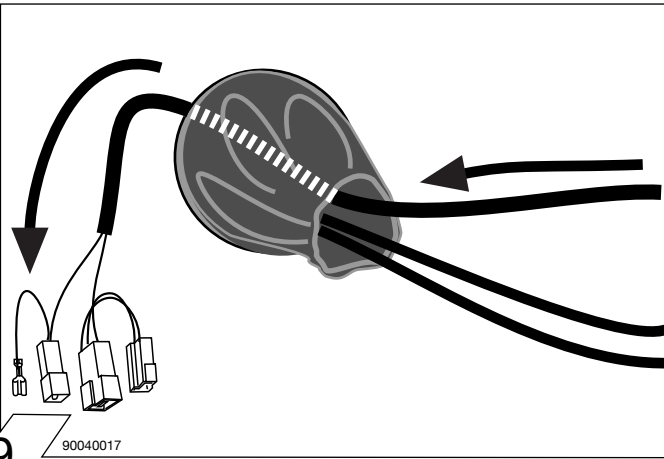

No. 16500500C MERCEDES BENZ VW

SPRINTER 02/95 - 03/00
VW LT2 03/96 - 03/06

SPRINTER 02/95 - 03/00
VW LT2 03/96 - 03/06

90040009

Änderungen bezüglich Konstruktion, Ausstattung, Farbe sowie Irrtum vorbehalten. Angaben und Abbildungen unverbindlich.

Con riserva di modifiche relative a costruzione, equipaggiamento, colore, nonché errore. Dati ed illustrazioni non sono vincolanti.

15 90040023

16 90040024

17 90040025

18 90040026

19 90500052

| | Anschluss Steckdose | Connexion de la prise | Socket connection | Conatto la presa |
|--------|------------------------|--------------------------|----------------------|---------------------|
| 1/L | schwarz/weiß | noir/blanc | black/white | nero/bianco |
| 2/54g | gelb | jaune | yellow | giallo |
| 3/31 | braun | marron | brown | marrone |
| 4/R | schwarz/grün | noir/vert | black/green | nero/verde |
| 5/58-R | grau/rot | gris/rouge | gray/red | grigio/rosso |
| 6/54 | schwarz/rot | noir/rouge | black/red | nero/rosso |
| 7/58-L | grau/schwarz | gris/noir | gray/black | grigio/nero |
| 8 | schwarz/gelb | noir/jaune | black/yellow | nero/giallo |