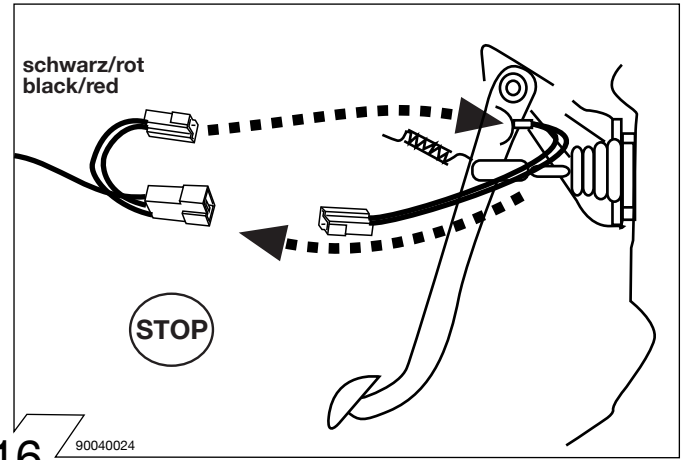

Con riserva di modifiche relative a costruzione, equipaggiamento, colore, nonché errore. Dati ed illustrazioni non sono vincolanti.

15 90040023

16 90040024

17 90040025

18 90040026

19 90500052

| | Anschluss Steckdose | Connexion de la prise | Socket connection | Conatto la presa |
|--------|------------------------|--------------------------|----------------------|---------------------|
| 1/L | schwarz/weiß | noir/blanc | black/white | nero/bianco |
| 2/54g | gelb | jaune | yellow | giallo |
| 3/31 | braun | marron | brown | marrone |
| 4/R | schwarz/grün | noir/vert | black/green | nero/verde |
| 5/58-R | grau/rot | gris/rouge | gray/red | grigio/rosso |
| 6/54 | schwarz/rot | noir/rouge | black/red | nero/rosso |
| 7/58-L | grau/schwarz | gris/noir | gray/black | grigio/nero |
| 8 | schwarz/gelb | noir/jaune | black/yellow | nero/giallo |