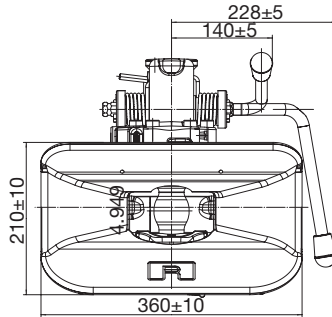

RO*50 E – 50 mm

- DE** Vollautomatische Anhängerkupplung
- EN** Fully automatic towing hitch
- FR** Crochet d'attelage entièrement automatique
- IT** Gancio di traino automatico
- ES** Enganche para remolque totalmente automático

a = 50 mm
DIN 74053, ECE R55-01 (Class D)

	a (mm)	b (mm)	c (mm)	d (mm)	e (mm)	f (mm)
6	160,0	100,0	200,0	140,0	21,0	94,0

	L1 (mm)	L2 (mm)	L3 (mm)	L4 (mm)	L5 (mm)	L52 (mm)	K (mm)	C (mm)	Lm (mm)
6	201,5	297	177	56,5	35	62	35	30	290

Technische Daten • Technical data • Données technique • Dati tecnici • Datos técnicos

										ECE					
	A	B	(mm)	D (kN)	Dc (kN)	S (kg)	V (kN)	(kg)							
RO 510A61000	A		160x100	285	140	1000	90	45	E1 55R-01 1845						
RO 510A61000	A		160x100	285	140	2500	60	45	E1 55R-01 1845						
RO 510B61000	B		160x100	285	140	1000	90	46	E1 55R-01 1845						
RO 510B61000	B		160x100	285	140	2500	60	46	E1 55R-01 1845						
RO 510A61200	A		160x100	285	140	1000	90	46	E1 55R-01 1845	x					
RO 510A61200	A		160x100	285	140	2500	60	46	E1 55R-01 1845	x					
RO 510A61400	A		160x100	285	140	1000	90	58	E1 55R-01 1845		x	x			
RO 510A61400	A		160x100	285	140	2500	60	58	E1 55R-01 1845		x	x			
RO 510A61520	A		160x100	285	140	1000	90	60	E1 55R-01 1845		x	x	x		
RO 510A61520	A		160x100	285	140	2500	60	60	E1 55R-01 1845		x	x	x		
RO 510A61540	A		160x100	285	140	1000	90	57	E1 55R-01 1845	x		x			
RO 510A61540	A		160x100	285	140	2500	60	57	E1 55R-01 1845	x		x			
RO 510A61620	A	x	160x100	285	140	1000	90	57	E1 55R-01 1845	x					
RO 510A61620	A	x	160x100	285	140	2500	60	57	E1 55R-01 1845	x					
RO 510A61590	A	x	160x100	285	140	1000	90	57	E1 55R-01 1845	x					x
RO 510A61590	A	x	160x100	285	140	2500	60	57	E1 55R-01 1845	x					x