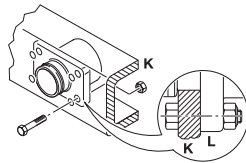

RO*50 E – 50 mm

- DE** Vollautomatische Anhängerkupplung
- EN** Fully automatic towing hitch
- FR** Crochet d'attelage entièrement automatique
- IT** Gancio di traino automatico
- ES** Enganche para remolque totalmente automático

a = 50 mm
DIN 74053, ECE R55-01 (Class D)

	a (mm)	b (mm)	c (mm)	d (mm)	e (mm)	f (mm)
6	160,0	100,0	200,0	140,0	21,0	94,0

	L1 (mm)	L2 (mm)	L3 (mm)	L4 (mm)	L5 (mm)	L52 (mm)	K (mm)	C (mm)	Lm (mm)
6	201,5	297	177	56,5	35	62	35	30	290

Technische Daten • Technical data • Données technique • Dati tecnici • Datos técnicos

										ECE					
	A	B	(mm)	D (kN)	Dc (kN)	S (kg)	V (kN)	(kg)							
RO 510A61000	A		160x100	285	140	1000	90	45	E1 55R-01 1845						
RO 510A61000	A		160x100	285	140	2500	60	45	E1 55R-01 1845						
RO 510B61000	B		160x100	285	140	1000	90	46	E1 55R-01 1845						
RO 510B61000	B		160x100	285	140	2500	60	46	E1 55R-01 1845						
RO 510A61200	A		160x100	285	140	1000	90	46	E1 55R-01 1845	x					
RO 510A61200	A		160x100	285	140	2500	60	46	E1 55R-01 1845	x					
RO 510A61400	A		160x100	285	140	1000	90	58	E1 55R-01 1845		x	x			
RO 510A61400	A		160x100	285	140	2500	60	58	E1 55R-01 1845		x	x			
RO 510A61520	A		160x100	285	140	1000	90	60	E1 55R-01 1845		x	x	x		
RO 510A61520	A		160x100	285	140	2500	60	60	E1 55R-01 1845		x	x	x		
RO 510A61540	A		160x100	285	140	1000	90	57	E1 55R-01 1845	x		x			
RO 510A61540	A		160x100	285	140	2500	60	57	E1 55R-01 1845	x		x			
RO 510A61620	A	x	160x100	285	140	1000	90	57	E1 55R-01 1845	x					
RO 510A61620	A	x	160x100	285	140	2500	60	57	E1 55R-01 1845	x					
RO 510A61590	A	x	160x100	285	140	1000	90	57	E1 55R-01 1845	x					x
RO 510A61590	A	x	160x100	285	140	2500	60	57	E1 55R-01 1845	x					x