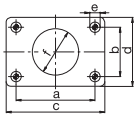

a = 50 mm
DIN 74053, ECE R55-01 (Class D)

	a (mm)	b (mm)	c (mm)	d (mm)	e (mm)	f (mm)
6	160,0	100,0	200,0	140,0	21,0	94,0

	L1 (mm)	L2 (mm)	L3 (mm)	L4 (mm)	L5 (mm)	L52 (mm)	K (mm)	C (mm)	Lm (mm)
6	201,5	297	177	56,5	35	62	35	30	290

Technische Daten • Technical data • Données technique • Dati tecnici • Datos técnicos

										ECE					
	A	B	(mm)	D (kN)	Dc (kN)	S (kg)	V (kN)	(kg)							
RO 510A61000	A		160x100	285	140	1000	90	45	E1 55R-01 1845						
RO 510A61000	A		160x100	285	140	2500	60	45	E1 55R-01 1845						
RO 510B61000	B		160x100	285	140	1000	90	46	E1 55R-01 1845						
RO 510B61000	B		160x100	285	140	2500	60	46	E1 55R-01 1845						
RO 510A61200	A		160x100	285	140	1000	90	46	E1 55R-01 1845	x					
RO 510A61200	A		160x100	285	140	2500	60	46	E1 55R-01 1845	x					
RO 510A61400	A		160x100	285	140	1000	90	58	E1 55R-01 1845		x	x			
RO 510A61400	A		160x100	285	140	2500	60	58	E1 55R-01 1845		x	x			
RO 510A61520	A		160x100	285	140	1000	90	60	E1 55R-01 1845		x	x	x		
RO 510A61520	A		160x100	285	140	2500	60	60	E1 55R-01 1845		x	x	x		
RO 510A61540	A		160x100	285	140	1000	90	57	E1 55R-01 1845	x		x			
RO 510A61540	A		160x100	285	140	2500	60	57	E1 55R-01 1845	x		x			
RO 510A61620	A	x	160x100	285	140	1000	90	57	E1 55R-01 1845	x					
RO 510A61620	A	x	160x100	285	140	2500	60	57	E1 55R-01 1845	x					
RO 510A61590	A	x	160x100	285	140	1000	90	57	E1 55R-01 1845	x					x
RO 510A61590	A	x	160x100	285	140	2500	60	57	E1 55R-01 1845	x					x