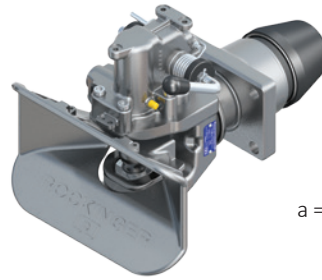

RO*50 E – 50 mm

- DE** Vollautomatische Anhängerkupplung
- EN** Fully automatic towing hitch
- FR** Crochet d'attelage entièrement automatique
- IT** Gancio di traino automatico
- ES** Enganche para remolque totalmente automático

a = 50 mm
DIN 74053, ECE R55-01 (Class D)

	a (mm)	b (mm)	c (mm)	d (mm)	e (mm)	f (mm)
6	160,0	100,0	200,0	140,0	21,0	94,0

	L1 (mm)	L2 (mm)	L3 (mm)	L4 (mm)	L5 (mm)	L52 (mm)	K (mm)	C (mm)	Lm (mm)
6	201,5	297	177	56,5	35	62	35	30	290

Technische Daten • Technical data • Données technique • Dati tecnici • Datos técnicos

										ECE					
	A	B	(mm)	D (kN)	Dc (kN)	S (kg)	V (kN)	(kg)							
RO 510A61000	A		160x100	285	140	1000	90	45	E1 55R-01 1845						
RO 510A61000	A		160x100	285	140	2500	60	45	E1 55R-01 1845						
RO 510B61000	B		160x100	285	140	1000	90	46	E1 55R-01 1845						
RO 510B61000	B		160x100	285	140	2500	60	46	E1 55R-01 1845						
RO 510A61200	A		160x100	285	140	1000	90	46	E1 55R-01 1845	x					
RO 510A61200	A		160x100	285	140	2500	60	46	E1 55R-01 1845	x					
RO 510A61400	A		160x100	285	140	1000	90	58	E1 55R-01 1845		x	x			
RO 510A61400	A		160x100	285	140	2500	60	58	E1 55R-01 1845		x	x			
RO 510A61520	A		160x100	285	140	1000	90	60	E1 55R-01 1845		x	x	x		
RO 510A61520	A		160x100	285	140	2500	60	60	E1 55R-01 1845		x	x	x		
RO 510A61540	A		160x100	285	140	1000	90	57	E1 55R-01 1845	x		x			
RO 510A61540	A		160x100	285	140	2500	60	57	E1 55R-01 1845	x		x			
RO 510A61620	A	x	160x100	285	140	1000	90	57	E1 55R-01 1845	x					
RO 510A61620	A	x	160x100	285	140	2500	60	57	E1 55R-01 1845	x					
RO 510A61590	A	x	160x100	285	140	1000	90	57	E1 55R-01 1845	x					x
RO 510A61590	A	x	160x100	285	140	2500	60	57	E1 55R-01 1845	x					x