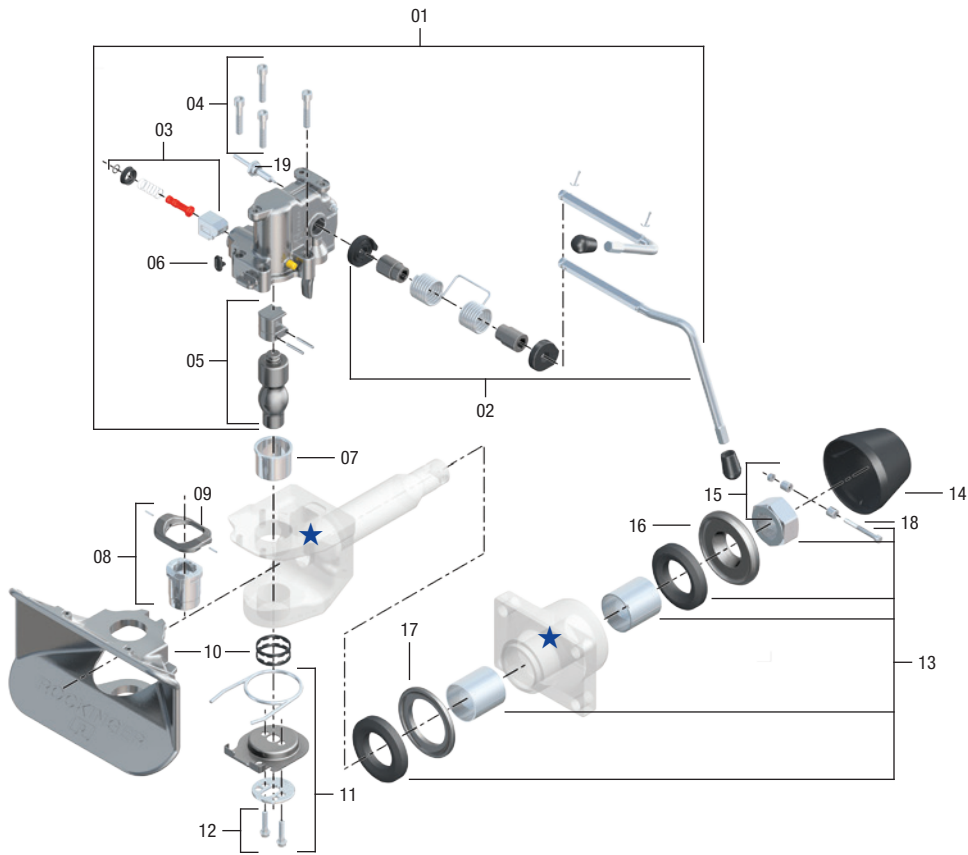

RO*50 E – 50 mm

- DE** Vollautomatische Anhängerkupplung
- EN** Fully automatic towing hitch
- FR** Crochet d'attelage entièrement automatique
- IT** Gancio di traino automatico
- ES** Enganche para remolque totalmente automático

Technische Daten • Technical data • Données technique • Dati tecnici • Datos técnicos

										ECE					
	A	B	(mm)	D (kN)	Dc (kN)	S (kg)	V (kN)	(kg)							
RO 510A61000	A		160x100	285	140	1000	90	45	E1 55R-01 1845						
RO 510A61000	A		160x100	285	140	2500	60	45	E1 55R-01 1845						
RO 510B61000	B		160x100	285	140	1000	90	46	E1 55R-01 1845						
RO 510B61000	B		160x100	285	140	2500	60	46	E1 55R-01 1845						
RO 510A61200	A		160x100	285	140	1000	90	46	E1 55R-01 1845	x					
RO 510A61200	A		160x100	285	140	2500	60	46	E1 55R-01 1845	x					
RO 510A61400	A		160x100	285	140	1000	90	58	E1 55R-01 1845		x	x			
RO 510A61400	A		160x100	285	140	2500	60	58	E1 55R-01 1845		x	x			
RO 510A61520	A		160x100	285	140	1000	90	60	E1 55R-01 1845		x	x	x		
RO 510A61520	A		160x100	285	140	2500	60	60	E1 55R-01 1845		x	x	x		
RO 510A61540	A		160x100	285	140	1000	90	57	E1 55R-01 1845	x		x			
RO 510A61540	A		160x100	285	140	2500	60	57	E1 55R-01 1845	x		x			
RO 510A61620	A	x	160x100	285	140	1000	90	57	E1 55R-01 1845	x					
RO 510A61620	A	x	160x100	285	140	2500	60	57	E1 55R-01 1845	x					
RO 510A61590	A	x	160x100	285	140	1000	90	57	E1 55R-01 1845	x					x
RO 510A61590	A	x	160x100	285	140	2500	60	57	E1 55R-01 1845	x					x

Einfach, Light, Simple, Semplice, Sencillo: * = (Duomatic)

ROE 71909-D

RO★50 E

Ersatzteile • Spare parts • Pièces de rechange • Ricambi • Piezas de recambio

★ kein Ersatzteil
no spare part
non pièce de rechange
no ricambio
no es pieza de recambio