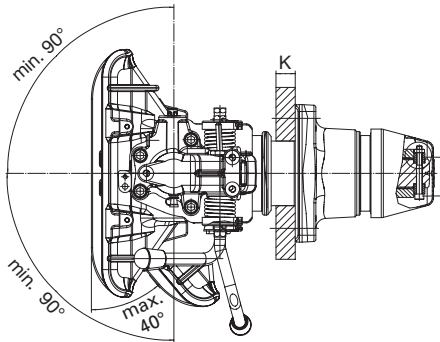

RO*50 E – 50 mm

- DE** Vollautomatische Anhängerkupplung
- EN** Fully automatic towing hitch
- FR** Crochet d'attelage entièrement automatique
- IT** Gancio di traino automatico
- ES** Enganche para remolque totalmente automático

a = 50 mm
DIN 74053, ECE R55-01 (Class D)

	a (mm)	b (mm)	c (mm)	d (mm)	e (mm)	f (mm)
6	160,0	100,0	200,0	140,0	21,0	94,0

	L1 (mm)	L2 (mm)	L3 (mm)	L4 (mm)	L5 (mm)	L52 (mm)	K (mm)	C (mm)	Lm (mm)
6	201,5	297	177	56,5	35	62	35	30	290

Technische Daten • Technical data • Données technique • Dati tecnici • Datos técnicos

										ECE					
	A	B	(mm)	D (kN)	Dc (kN)	S (kg)	V (kN)	(kg)							
RO 510A61000	A		160x100	285	140	1000	90	45	E1 55R-01 1845						
RO 510A61000	A		160x100	285	140	2500	60	45	E1 55R-01 1845						
RO 510B61000	B		160x100	285	140	1000	90	46	E1 55R-01 1845						
RO 510B61000	B		160x100	285	140	2500	60	46	E1 55R-01 1845						
RO 510A61200	A		160x100	285	140	1000	90	46	E1 55R-01 1845	x					
RO 510A61200	A		160x100	285	140	2500	60	46	E1 55R-01 1845	x					
RO 510A61400	A		160x100	285	140	1000	90	58	E1 55R-01 1845		x	x			
RO 510A61400	A		160x100	285	140	2500	60	58	E1 55R-01 1845		x	x			
RO 510A61520	A		160x100	285	140	1000	90	60	E1 55R-01 1845		x	x	x		
RO 510A61520	A		160x100	285	140	2500	60	60	E1 55R-01 1845		x	x	x		
RO 510A61540	A		160x100	285	140	1000	90	57	E1 55R-01 1845	x		x			
RO 510A61540	A		160x100	285	140	2500	60	57	E1 55R-01 1845	x		x			
RO 510A61620	A	x	160x100	285	140	1000	90	57	E1 55R-01 1845	x					
RO 510A61620	A	x	160x100	285	140	2500	60	57	E1 55R-01 1845	x					
RO 510A61590	A	x	160x100	285	140	1000	90	57	E1 55R-01 1845	x					x
RO 510A61590	A	x	160x100	285	140	2500	60	57	E1 55R-01 1845	x					x