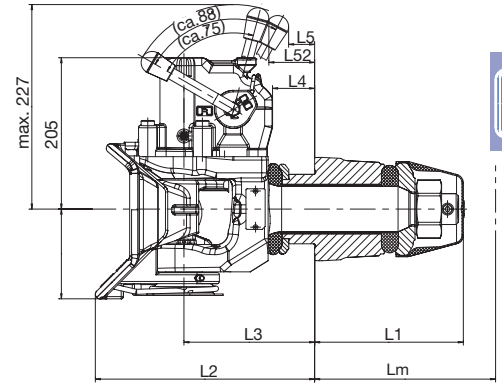

RO*50 E – 50 mm

- DE** Vollautomatische Anhängerkupplung
- EN** Fully automatic towing hitch
- FR** Crochet d'attelage entièrement automatique
- IT** Gancio di traino automatico
- ES** Enganche para remolque totalmente automático

a = 50 mm
DIN 74053, ECE R55-01 (Class D)

	a (mm)	b (mm)	c (mm)	d (mm)	e (mm)	f (mm)
6	160,0	100,0	200,0	140,0	21,0	94,0

	L1 (mm)	L2 (mm)	L3 (mm)	L4 (mm)	L5 (mm)	L52 (mm)	K (mm)	C (mm)	Lm (mm)
6	201,5	297	177	56,5	35	62	35	30	290

Technische Daten • Technical data • Données technique • Dati tecnici • Datos técnicos

										ECE					
	A	B	(mm)	D (kN)	Dc (kN)	S (kg)	V (kN)	(kg)							
RO 510A61000	A		160x100	285	140	1000	90	45	E1 55R-01 1845						
RO 510A61000	A		160x100	285	140	2500	60	45	E1 55R-01 1845						
RO 510B61000	B		160x100	285	140	1000	90	46	E1 55R-01 1845						
RO 510B61000	B		160x100	285	140	2500	60	46	E1 55R-01 1845						
RO 510A61200	A		160x100	285	140	1000	90	46	E1 55R-01 1845	x					
RO 510A61200	A		160x100	285	140	2500	60	46	E1 55R-01 1845	x					
RO 510A61400	A		160x100	285	140	1000	90	58	E1 55R-01 1845		x	x			
RO 510A61400	A		160x100	285	140	2500	60	58	E1 55R-01 1845		x	x			
RO 510A61520	A		160x100	285	140	1000	90	60	E1 55R-01 1845		x	x	x		
RO 510A61520	A		160x100	285	140	2500	60	60	E1 55R-01 1845		x	x	x		
RO 510A61540	A		160x100	285	140	1000	90	57	E1 55R-01 1845	x		x			
RO 510A61540	A		160x100	285	140	2500	60	57	E1 55R-01 1845	x		x			
RO 510A61620	A	x	160x100	285	140	1000	90	57	E1 55R-01 1845	x					
RO 510A61620	A	x	160x100	285	140	2500	60	57	E1 55R-01 1845	x					
RO 510A61590	A	x	160x100	285	140	1000	90	57	E1 55R-01 1845	x					x
RO 510A61590	A	x	160x100	285	140	2500	60	57	E1 55R-01 1845	x					x