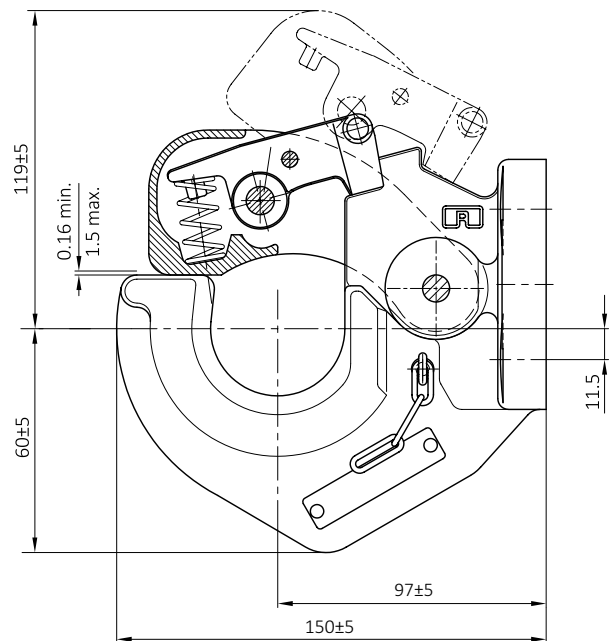

## RO\*231 – 40 mm / 76 mm

- DE** Hakenkupplung mit Sicherungsstecker im Verschlussbügel
- EN** Hook trailer hitch with safety lock
- FR** Accouplement à crochet avec fiche de sécurité dans l'étrier de verrouillage
- IT** Gancio a uncino con spinotto di sicurezza nella staffa di chiusura
- ES** Enganche de gancho con dispositivo de seguridad en el estribo de cierre

RO 231xx00x  
a = 76 mm, VG 74059 NATO

RO 231xx53x  
a = 40 mm, DIN 74054, 94/20/CE,  
für Zugöse CH  
for towing eye CH  
pour anneau de remorquage CH  
per occhio di traino CH  
para punta de lanza CH

	a (mm)	b (mm)	c (mm)	d (mm)	e (mm)
05	86,0	45,0	116,0	85,0	13,0
11	83,0	56,0	116,0	85,0	10,5

### Technische Daten • Technical data • Données technique • Dati tecnici • Datos técnicos

C D A B	A B	(mm)	 D (kN)   Dc (kN)		 S (kg)   V (kN)		C (t)	(kg)	ECE
RO 231A05000	05	86 x 45	25	22	250	14,4	-	5,0	-
RO 231A05090	05	86 x 45	25	22	250	14,4	-	5,0	-
RO 231A05530	05	86 x 45	20	18	150	9,6	-	3,6	-
RO 231A05531	05	86 x 45	20	18	150	-	3,5	3,6	E1 55R-01 1958
RO 231A11000	11	83 x 56	25	22	250	14,4	-	5,0	-
RO 231A11530	11	83 x 56	20	18	150	9,6	-	3,6	-
RO 231A11531	11	83 x 56	20	18	150	-	3,5	3,6	E1 55R-01 1958