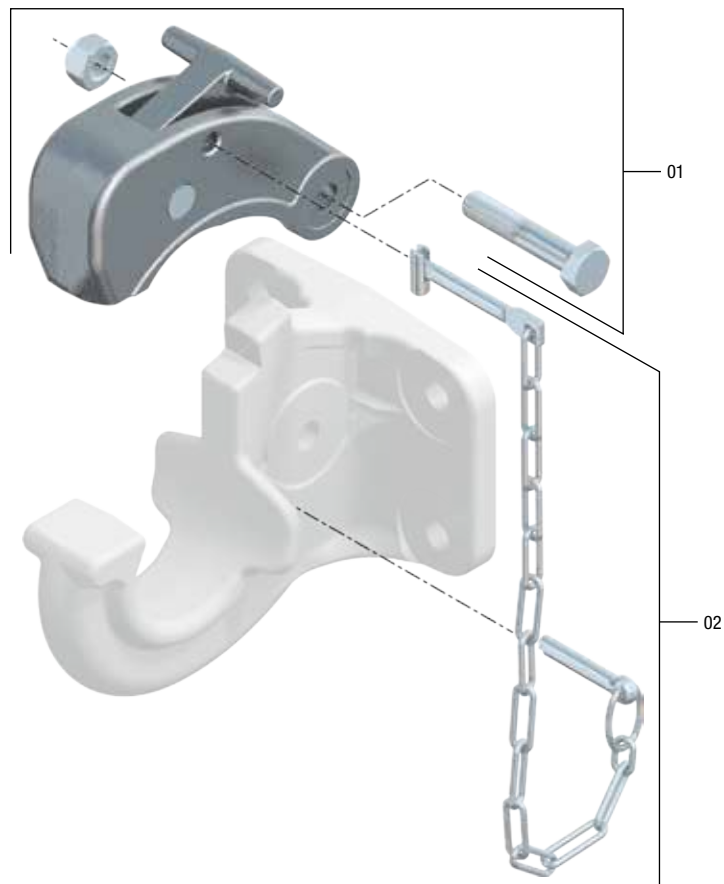

RO★231

Ersatzteile • Spare parts • Pièces de rechange • Ricambi • Piezas de recambio

Pos		ROE	
01		ROE 70862	1

Pos		ROE	
02		ROE 65112	1

Schraubensätze für • Screw sets for • Kits de vis pour • Kit di viti per • Juegos de tornillos para

	ROE	
RO 231A050xx	ROE 70941	1
RO 231A0553	ROE 70949	1
RO 231A11000	ROE 70942	1
RO 231A1153	ROE 70923	1