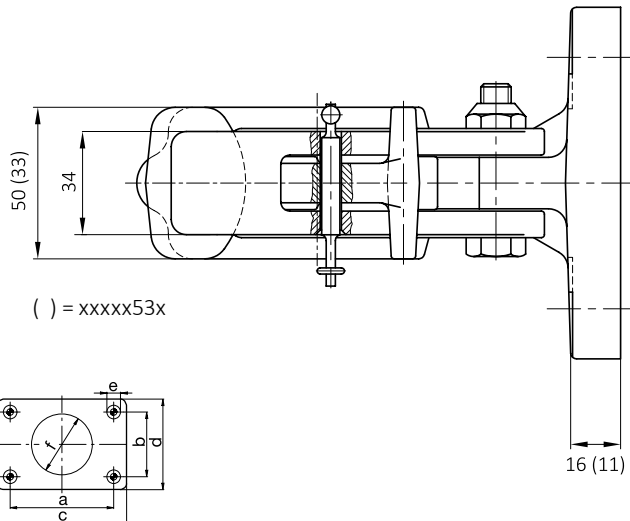

## RO\*231 – 40 mm / 76 mm

- DE** Hakenkupplung mit Sicherungsstecker im Verschlussbügel
- EN** Hook trailer hitch with safety lock
- FR** Accouplement à crochet avec fiche de sécurité dans l'étrier de verrouillage
- IT** Gancio a uncino con spinotto di sicurezza nella staffa di chiusura
- ES** Enganche de gancho con dispositivo de seguridad en el estribo de cierre

RO 231xx00x  
a = 76 mm, VG 74059 NATO

RO 231xx53x  
a = 40 mm, DIN 74054, 94/20/CE,  
für Zugöse CH  
for towing eye CH  
pour anneau de remorquage CH  
per occhio di traino CH  
para punta de lanza CH

	a (mm)	b (mm)	c (mm)	d (mm)	e (mm)
05	86,0	45,0	116,0	85,0	13,0
11	83,0	56,0	116,0	85,0	10,5

### Technische Daten • Technical data • Données technique • Dati tecnici • Datos técnicos

C D A B	A B	(mm)	 D (kN)   Dc (kN)		 S (kg)   V (kN)		C (t)	(kg)	ECE
RO 231A05000	05	86 x 45	25	22	250	14,4	-	5,0	-
RO 231A05090	05	86 x 45	25	22	250	14,4	-	5,0	-
RO 231A05530	05	86 x 45	20	18	150	9,6	-	3,6	-
RO 231A05531	05	86 x 45	20	18	150	-	3,5	3,6	E1 55R-01 1958
RO 231A11000	11	83 x 56	25	22	250	14,4	-	5,0	-
RO 231A11530	11	83 x 56	20	18	150	9,6	-	3,6	-
RO 231A11531	11	83 x 56	20	18	150	-	3,5	3,6	E1 55R-01 1958