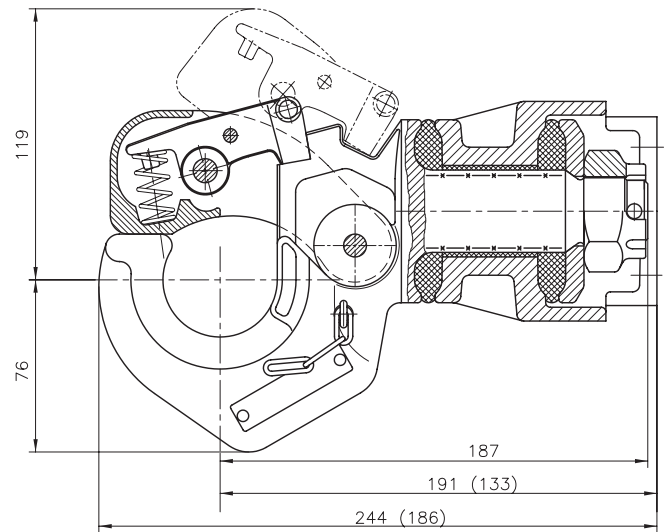

RO★232 – 76 mm / 40 mm

- DE** Drehbare Hakenkupplung
- EN** Rotatable hook trailer hitch
- FR** Accouplement à crochet tournant
- IT** Gancio a uncino per motrici leggere
- ES** Enganche de gancho para furgonetas

a = 76 mm, VG 74059 NATO
 a = 40 mm, DIN 74054, 94/20/CE
 für Zugöse CH
 for towing eye CH
 pour anneau de remorquage CH
 per occhione di traino CH
 para punta de lanza CH

RO232A04 / A11

() = RO232A06

	a (mm)	b (mm)	c (mm)	d (mm)	e (mm)
04	85,0	45,0	112,0	96,0	13,0
11	83,0	56,0	112,0	96,0	10,5
06	101,6	101,6	130,0	130,0	13,0

Technische Daten • Technical data • Données technique • Dati tecnici • Datos técnicos

		(mm)						e1
		(mm)	D (kN)	Dc (kN)	S (kg)	V (kN)	C (t)	(kg)
RO 232A04531	04	85,0 x 45,0	40	22	300	14,2		7,0
RO 232A04501	04	85,0 x 45,0	31	31	300		3,2	7,0
RO 232A06001	06	101,6 x 101,6	40	22	300	14,2		6,7
RO 232A06001	06	101,6 x 101,6	40	25	300	9,6		6,7
RO 232A06531	06	101,6 x 101,6	40	22	300	14,2		6,7
RO 232A11001	11	83,0 x 56,0	35	22	300	14,2		7,2
RO 232A11531	11	83,0 x 56,0	35	20	250	12,0		7,2
RO 232A11501	11	83,0 x 56,0	31	31	300		3,2	7,2