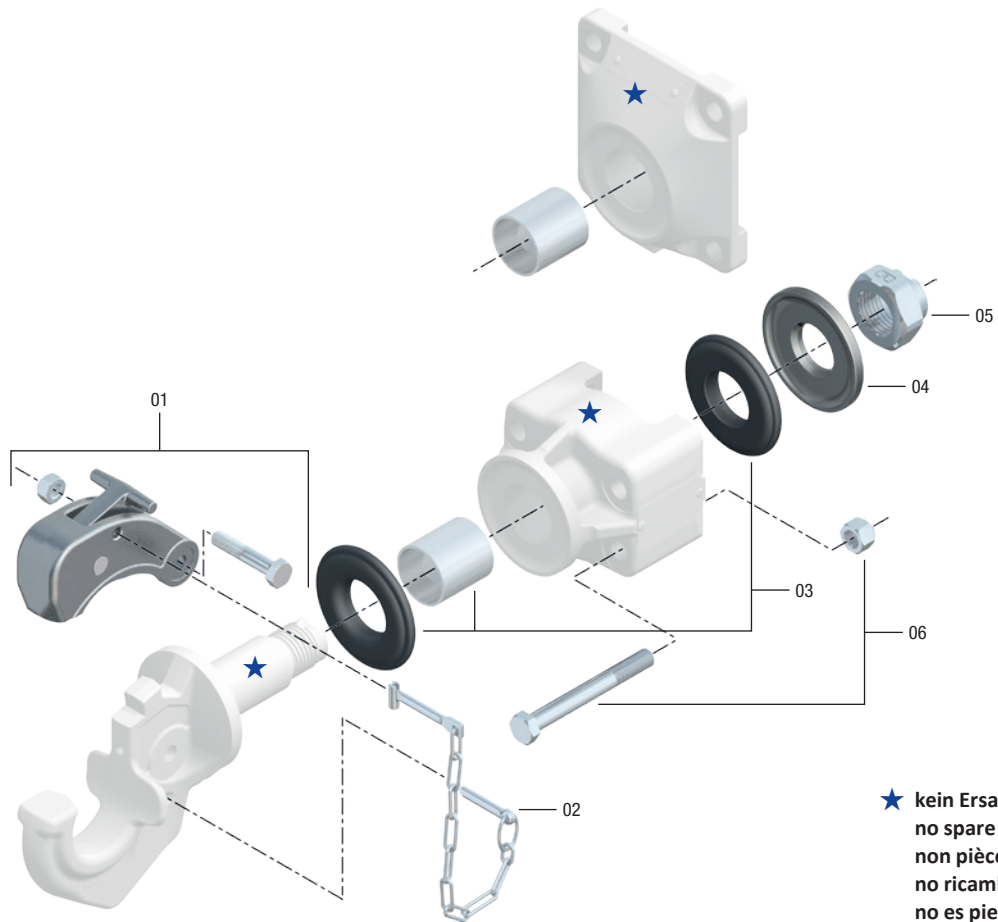

RO★232 – 76 mm / 40 mm

- DE** Drehbare Hakenkupplung
- EN** Rotatable hook trailer hitch
- FR** Accouplement à crochet tournant
- IT** Gancio a uncino per motrici leggere
- ES** Enganche de gancho para furgonetas

a = 76 mm, VG 74059 NATO
 a = 40 mm, DIN 74054, 94/20/CE
 für Zugöse CH
 for towing eye CH
 pour anneau de remorquage CH
 per occhione di traino CH
 para punta de lanza CH

RO232A04 / A11

() = RO232A06

	a (mm)	b (mm)	c (mm)	d (mm)	e (mm)
04	85,0	45,0	112,0	96,0	13,0
11	83,0	56,0	112,0	96,0	10,5
06	101,6	101,6	130,0	130,0	13,0

Technische Daten • Technical data • Données technique • Dati tecnici • Datos técnicos

		(mm)						e1
		(mm)	D (kN)	Dc (kN)	S (kg)	V (kN)	C (t)	(kg)
RO 232A04531	04	85,0 x 45,0	40	22	300	14,2		7,0
RO 232A04501	04	85,0 x 45,0	31	31	300		3,2	7,0
RO 232A06001	06	101,6 x 101,6	40	22	300	14,2		6,7
RO 232A06001	06	101,6 x 101,6	40	25	300	9,6		6,7
RO 232A06531	06	101,6 x 101,6	40	22	300	14,2		6,7
RO 232A11001	11	83,0 x 56,0	35	22	300	14,2		7,2
RO 232A11531	11	83,0 x 56,0	35	20	250	12,0		7,2
RO 232A11501	11	83,0 x 56,0	31	31	300		3,2	7,2

RO★232

Ersatzteile • Spare parts • Pièces de rechange • Ricambi • Piezas de recambio

Pos		ROE	
01		ROE 70862	1
02		ROE 65112	1
03		ROE 70872	1
04		ROE 59262	1
05		ROE 56124	1

Pos		ROE	
06	RO 232A0400x	ROE 70879	1
06	RO 232A11xxx	ROE 70878	1
06	RO 232A1153x	ROE 70875	1
06	RO 232A06xxx	ROE 70941	1