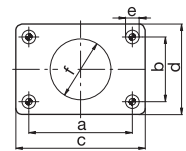

a = 76 mm, VG 74059 NATO
 a = 40 mm, DIN 74054, 94/20/CE
 für Zugöse CH
 for towing eye CH
 pour anneau de remorquage CH
 per occhione di traino CH
 para punta de lanza CH

RO232A04 / A11

() = RO232A06

	a (mm)	b (mm)	c (mm)	d (mm)	e (mm)
04	85,0	45,0	112,0	96,0	13,0
11	83,0	56,0	112,0	96,0	10,5
06	101,6	101,6	130,0	130,0	13,0

Technische Daten • Technical data • Données technique • Dati tecnici • Datos técnicos

		(mm)						e1
		(mm)	D (kN)	Dc (kN)	S (kg)	V (kN)	C (t)	(kg)
RO 232A04531	04	85,0 x 45,0	40	22	300	14,2		7,0
RO 232A04501	04	85,0 x 45,0	31	31	300		3,2	7,0
RO 232A06001	06	101,6 x 101,6	40	22	300	14,2		6,7
RO 232A06001	06	101,6 x 101,6	40	25	300	9,6		6,7
RO 232A06531	06	101,6 x 101,6	40	22	300	14,2		6,7
RO 232A11001	11	83,0 x 56,0	35	22	300	14,2		7,2
RO 232A11531	11	83,0 x 56,0	35	20	250	12,0		7,2
RO 232A11501	11	83,0 x 56,0	31	31	300		3,2	7,2