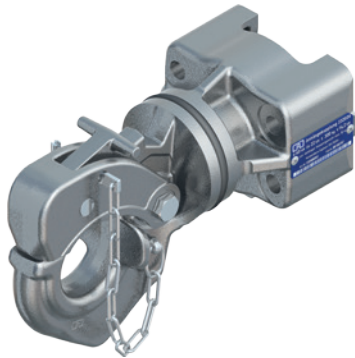

RO★232 – 76 mm / 40 mm

- DE** Drehbare Hakenkupplung
- EN** Rotatable hook trailer hitch
- FR** Accouplement à crochet tournant
- IT** Gancio a uncino per motrici leggere
- ES** Enganche de gancho para furgonetas

a = 76 mm, VG 74059 NATO
 a = 40 mm, DIN 74054, 94/20/CE
 für Zugöse CH
 for towing eye CH
 pour anneau de remorquage CH
 per occhione di traino CH
 para punta de lanza CH

RO232A04 / A11

() = RO232A06

	a (mm)	b (mm)	c (mm)	d (mm)	e (mm)
04	85,0	45,0	112,0	96,0	13,0
11	83,0	56,0	112,0	96,0	10,5
06	101,6	101,6	130,0	130,0	13,0

Technische Daten • Technical data • Données technique • Dati tecnici • Datos técnicos

		(mm)						e1
		(mm)	D (kN)	Dc (kN)	S (kg)	V (kN)	C (t)	(kg)
RO 232A04531	04	85,0 x 45,0	40	22	300	14,2		7,0
RO 232A04501	04	85,0 x 45,0	31	31	300		3,2	7,0
RO 232A06001	06	101,6 x 101,6	40	22	300	14,2		6,7
RO 232A06001	06	101,6 x 101,6	40	25	300	9,6		6,7
RO 232A06531	06	101,6 x 101,6	40	22	300	14,2		6,7
RO 232A11001	11	83,0 x 56,0	35	22	300	14,2		7,2
RO 232A11531	11	83,0 x 56,0	35	20	250	12,0		7,2
RO 232A11501	11	83,0 x 56,0	31	31	300		3,2	7,2