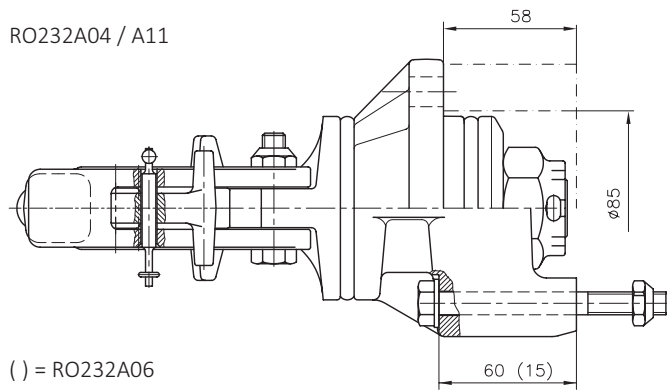

RO★232 – 76 mm / 40 mm

- DE** Drehbare Hakenkupplung
- EN** Rotatable hook trailer hitch
- FR** Accouplement à crochet tournant
- IT** Gancio a uncino per motrici leggere
- ES** Enganche de gancho para furgonetas

a = 76 mm, VG 74059 NATO
 a = 40 mm, DIN 74054, 94/20/CE
 für Zugöse CH
 for towing eye CH
 pour anneau de remorquage CH
 per occhione di traino CH
 para punta de lanza CH

RO232A04 / A11

() = RO232A06

	a (mm)	b (mm)	c (mm)	d (mm)	e (mm)
04	85,0	45,0	112,0	96,0	13,0
11	83,0	56,0	112,0	96,0	10,5
06	101,6	101,6	130,0	130,0	13,0

Technische Daten • Technical data • Données technique • Dati tecnici • Datos técnicos

		(mm)						e1
		(mm)	D (kN)	Dc (kN)	S (kg)	V (kN)	C (t)	(kg)
RO 232A04531	04	85,0 x 45,0	40	22	300	14,2		7,0
RO 232A04501	04	85,0 x 45,0	31	31	300		3,2	7,0
RO 232A06001	06	101,6 x 101,6	40	22	300	14,2		6,7
RO 232A06001	06	101,6 x 101,6	40	25	300	9,6		6,7
RO 232A06531	06	101,6 x 101,6	40	22	300	14,2		6,7
RO 232A11001	11	83,0 x 56,0	35	22	300	14,2		7,2
RO 232A11531	11	83,0 x 56,0	35	20	250	12,0		7,2
RO 232A11501	11	83,0 x 56,0	31	31	300		3,2	7,2