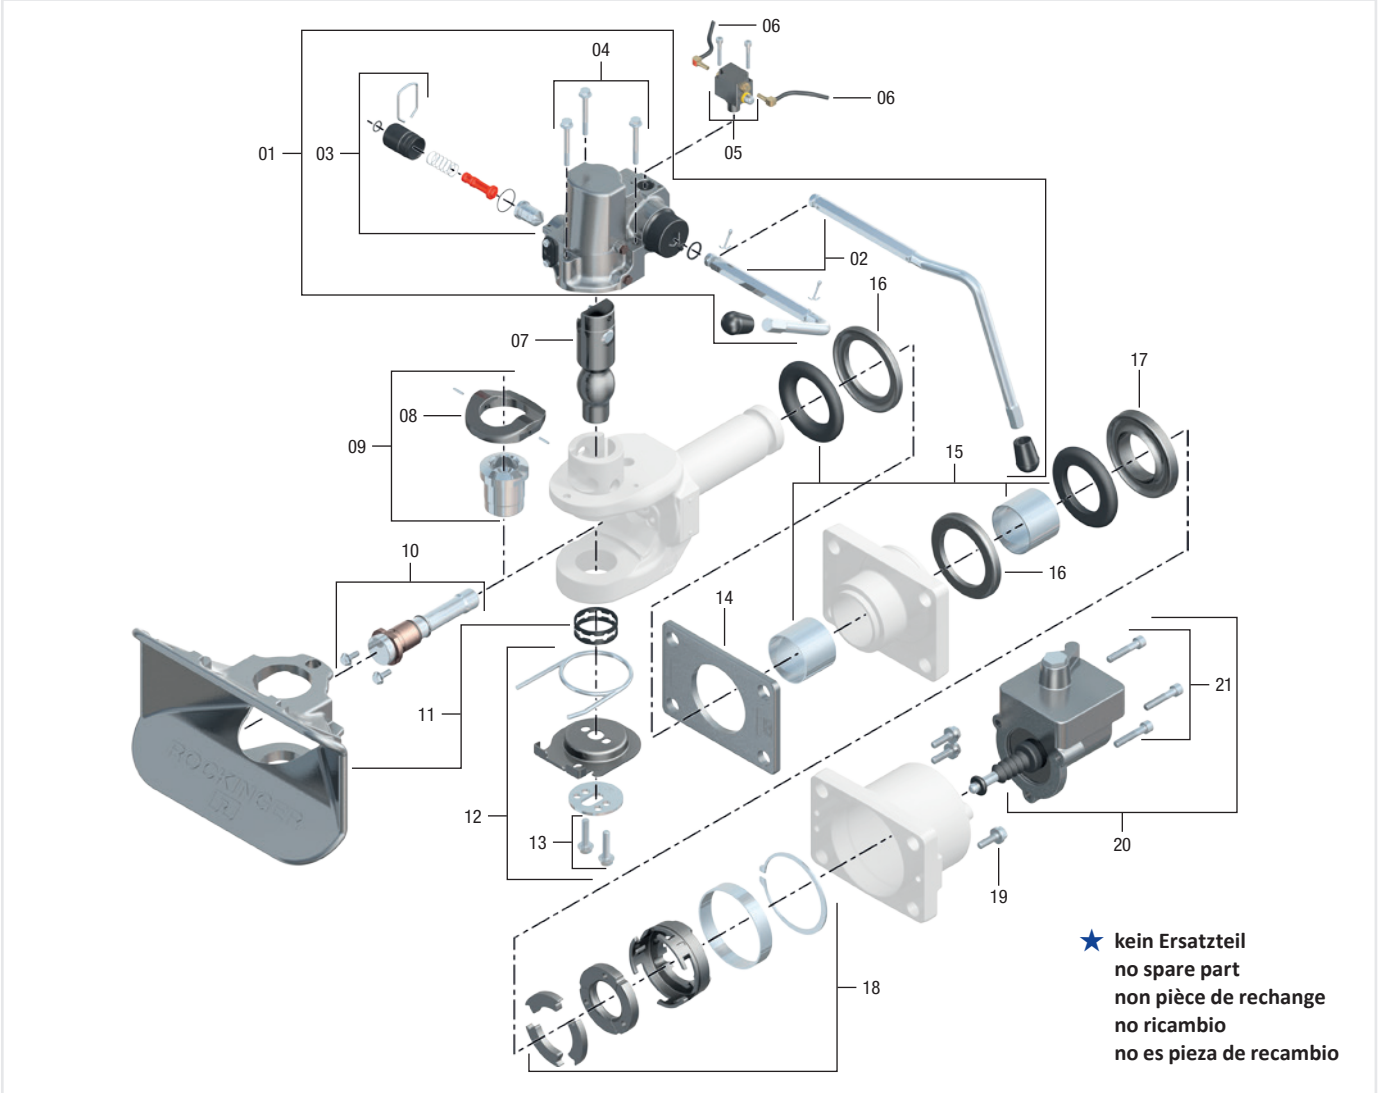

RO★530

Ersatzteile • Spare parts • Pièces de rechange • Ricambi • Piezas de recambio

Pos		ROE	
01	RO530Axxxx	ROE 71869A	1
01	RO530Bxxxx	ROE 71869B	1
02	RO530Axxxx	ROE 50294	1
02	RO530Bxxxx	ROE 50296	1
03		ROE 71747	1
04		ROE 30269	1
05		ROE 71610	1
06		ROE 71380	1
07		ROE 47081	1
08		ROE 70850	1
09	RO530xxxxxxx0	ROE 53683	1
10		ROE 70948	1

Pos		ROE	
11		ROE 46134	1
12	RO530xxxxxxx0	ROE 71331	1
13	RO530xxxxxxx0	ROE 30486	1
14		ROE 59169	1
15		ROE 25475	1
16		ROE 44159	1
17		ROE 45133	1
18		ROE 59277	1
19		ROE 30365	1
20		ROE 70939	1
21		ROE 30364	1