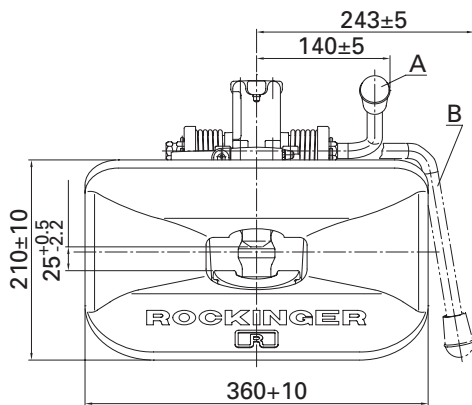

RO★400-1

- DE** Standardkupplung
- EN** Standard hitch
- FR** Crochet standard
- IT** Gancio di traino standard
- ES** Enganche estándar

a = 40 mm
DIN 74054, ECE R55-01 (Class S)

	a (mm)	b (mm)	c (mm)	d (mm)	e (mm)	f (mm)
135	120,0	55,0	155,0	90,0	15,0	74,0
145	140,0	80,0	180,0	120,0	17,0	84,0
150	160,0	100,0	200,0	140,0	21,0	94,0

	K (mm)	K (mm)
135	11-32	max. 32
145	11-35	max. 35
150	11-35	max. 35

Technische Daten • Technical data • Données technique • Dati tecnici • Datos técnicos

C D A B	D	(mm)	D (kN)		S (kg)		V (kN)	(kg)	ECE	ROE
			D	Dc	S	V				
RO 400A36001	135	120 x 55	88,3	70,0	700	24,0	30,0	E1 55R-01 0352	70970	
RO 400A36001	135	120 x 55	88,3	70,0	500	26,4	30,0	E1 55R-01 0352	70970	
RO 400B36001	135	120 x 55	88,3	70,0	700	24,0	30,0	E1 55R-01 0352	70970	
RO 400B36001	135	120 x 55	88,3	70,0	500	26,4	30,0	E1 55R-01 0352	70970	
RO 400A46001	145	140 x 80	100	91,5	1000	31,2	33,0	E1 55R-01 0351	70952	
RO 400B46001	145	140 x 80	100	91,5	1000	31,2	33,0	E1 55R-01 0351	70952	
RO 400A51001	150	160 x 100	130	90,0	1000	35,0	35,0	E1 55R-01 0350	70971	
RO 400B51001	150	160 x 100	130	90,0	1000	35,0	35,0	E1 55R-01 0350	70971	
RO 400A51201	150	160 x 100	130	90,0	1000	35,0	35,0	E1 55R-01 0350	x 70971	