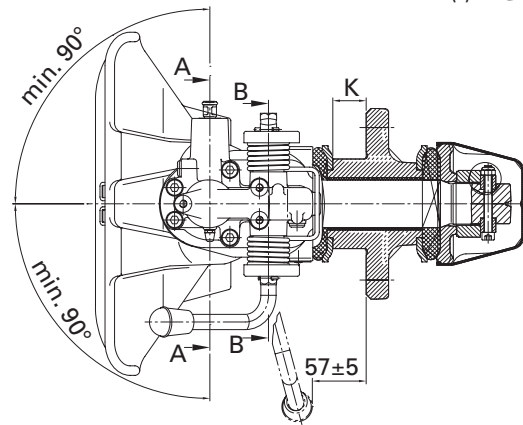

RO★400-1

- DE** Standardkupplung
- EN** Standard hitch
- FR** Crochet standard
- IT** Gancio di traino standard
- ES** Enganche estándar

a = 40 mm
DIN 74054, ECE R55-01 (Class S)

	a (mm)	b (mm)	c (mm)	d (mm)	e (mm)	f (mm)
135	120,0	55,0	155,0	90,0	15,0	74,0
145	140,0	80,0	180,0	120,0	17,0	84,0
150	160,0	100,0	200,0	140,0	21,0	94,0

	K (mm)	K (mm)
135	11-32	max. 32
145	11-35	max. 35
150	11-35	max. 35

Technische Daten • Technical data • Données technique • Dati tecnici • Datos técnicos

C D A B	D	(mm)	D (kN)		S (kg)		V (kN)	(kg)	ECE	ROE
			D	Dc	S	V				
RO 400A36001	135	120 x 55	88,3	70,0	700	24,0	30,0	E1 55R-01 0352	70970	
RO 400A36001	135	120 x 55	88,3	70,0	500	26,4	30,0	E1 55R-01 0352	70970	
RO 400B36001	135	120 x 55	88,3	70,0	700	24,0	30,0	E1 55R-01 0352	70970	
RO 400B36001	135	120 x 55	88,3	70,0	500	26,4	30,0	E1 55R-01 0352	70970	
RO 400A46001	145	140 x 80	100	91,5	1000	31,2	33,0	E1 55R-01 0351	70952	
RO 400B46001	145	140 x 80	100	91,5	1000	31,2	33,0	E1 55R-01 0351	70952	
RO 400A51001	150	160 x 100	130	90,0	1000	35,0	35,0	E1 55R-01 0350	70971	
RO 400B51001	150	160 x 100	130	90,0	1000	35,0	35,0	E1 55R-01 0350	70971	
RO 400A51201	150	160 x 100	130	90,0	1000	35,0	35,0	E1 55R-01 0350	x 70971	