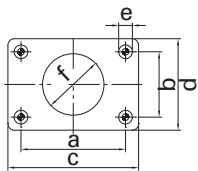

RO★400-1

- DE** Standardkupplung
- EN** Standard hitch
- FR** Crochet standard
- IT** Gancio di traino standard
- ES** Enganche estándar

a = 40 mm
DIN 74054, ECE R55-01 (Class S)

	a (mm)	b (mm)	c (mm)	d (mm)	e (mm)	f (mm)
135	120,0	55,0	155,0	90,0	15,0	74,0
145	140,0	80,0	180,0	120,0	17,0	84,0
150	160,0	100,0	200,0	140,0	21,0	94,0

	K (mm)	K (mm)
135	11-32	max. 32
145	11-35	max. 35
150	11-35	max. 35

Technische Daten • Technical data • Données technique • Dati tecnici • Datos técnicos

C D A B	D	(mm)	D (kN)		S (kg)		V (kN)	(kg)	ECE	ROE
			D	Dc	S	V				
RO 400A36001	135	120 x 55	88,3	70,0	700	24,0	30,0	E1 55R-01 0352	70970	
RO 400A36001	135	120 x 55	88,3	70,0	500	26,4	30,0	E1 55R-01 0352	70970	
RO 400B36001	135	120 x 55	88,3	70,0	700	24,0	30,0	E1 55R-01 0352	70970	
RO 400B36001	135	120 x 55	88,3	70,0	500	26,4	30,0	E1 55R-01 0352	70970	
RO 400A46001	145	140 x 80	100	91,5	1000	31,2	33,0	E1 55R-01 0351	70952	
RO 400B46001	145	140 x 80	100	91,5	1000	31,2	33,0	E1 55R-01 0351	70952	
RO 400A51001	150	160 x 100	130	90,0	1000	35,0	35,0	E1 55R-01 0350	70971	
RO 400B51001	150	160 x 100	130	90,0	1000	35,0	35,0	E1 55R-01 0350	70971	
RO 400A51201	150	160 x 100	130	90,0	1000	35,0	35,0	E1 55R-01 0350	x 70971	