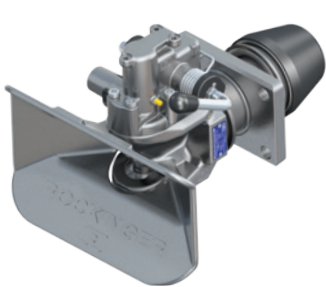

RO★400-1

- DE** Standardkupplung
- EN** Standard hitch
- FR** Crochet standard
- IT** Gancio di traino standard
- ES** Enganche estándar

a = 40 mm
DIN 74054, ECE R55-01 (Class S)

	a (mm)	b (mm)	c (mm)	d (mm)	e (mm)	f (mm)
135	120,0	55,0	155,0	90,0	15,0	74,0
145	140,0	80,0	180,0	120,0	17,0	84,0
150	160,0	100,0	200,0	140,0	21,0	94,0

	K (mm)	K (mm)
135	11-32	max. 32
145	11-35	max. 35
150	11-35	max. 35

Technische Daten • Technical data • Données technique • Dati tecnici • Datos técnicos

C D A B	D	(mm)	D (kN)		S (kg)		V (kN)	(kg)	ECE	ROE
			D	Dc	S	V				
RO 400A36001	135	120 x 55	88,3	70,0	700	24,0	30,0	E1 55R-01 0352	70970	
RO 400A36001	135	120 x 55	88,3	70,0	500	26,4	30,0	E1 55R-01 0352	70970	
RO 400B36001	135	120 x 55	88,3	70,0	700	24,0	30,0	E1 55R-01 0352	70970	
RO 400B36001	135	120 x 55	88,3	70,0	500	26,4	30,0	E1 55R-01 0352	70970	
RO 400A46001	145	140 x 80	100	91,5	1000	31,2	33,0	E1 55R-01 0351	70952	
RO 400B46001	145	140 x 80	100	91,5	1000	31,2	33,0	E1 55R-01 0351	70952	
RO 400A51001	150	160 x 100	130	90,0	1000	35,0	35,0	E1 55R-01 0350	70971	
RO 400B51001	150	160 x 100	130	90,0	1000	35,0	35,0	E1 55R-01 0350	70971	
RO 400A51201	150	160 x 100	130	90,0	1000	35,0	35,0	E1 55R-01 0350	x 70971	