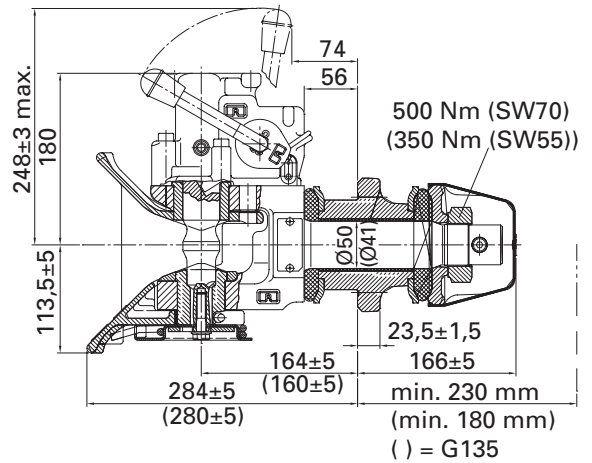

RO★400-1

- DE** Standardkupplung
- EN** Standard hitch
- FR** Crochet standard
- IT** Gancio di traino standard
- ES** Enganche estándar

a = 40 mm
DIN 74054, ECE R55-01 (Class S)

	a (mm)	b (mm)	c (mm)	d (mm)	e (mm)	f (mm)
135	120,0	55,0	155,0	90,0	15,0	74,0
145	140,0	80,0	180,0	120,0	17,0	84,0
150	160,0	100,0	200,0	140,0	21,0	94,0

	K (mm)	K (mm)
135	11-32	max. 32
145	11-35	max. 35
150	11-35	max. 35

Technische Daten • Technical data • Données technique • Dati tecnici • Datos técnicos

C D A B	D	(mm)	D (kN)		S (kg)		V (kN)	(kg)	ECE	ROE
			D	Dc	S	V				
RO 400A36001	135	120 x 55	88,3	70,0	700	24,0	30,0	E1 55R-01 0352	70970	
RO 400A36001	135	120 x 55	88,3	70,0	500	26,4	30,0	E1 55R-01 0352	70970	
RO 400B36001	135	120 x 55	88,3	70,0	700	24,0	30,0	E1 55R-01 0352	70970	
RO 400B36001	135	120 x 55	88,3	70,0	500	26,4	30,0	E1 55R-01 0352	70970	
RO 400A46001	145	140 x 80	100	91,5	1000	31,2	33,0	E1 55R-01 0351	70952	
RO 400B46001	145	140 x 80	100	91,5	1000	31,2	33,0	E1 55R-01 0351	70952	
RO 400A51001	150	160 x 100	130	90,0	1000	35,0	35,0	E1 55R-01 0350	70971	
RO 400B51001	150	160 x 100	130	90,0	1000	35,0	35,0	E1 55R-01 0350	70971	
RO 400A51201	150	160 x 100	130	90,0	1000	35,0	35,0	E1 55R-01 0350	x 70971	