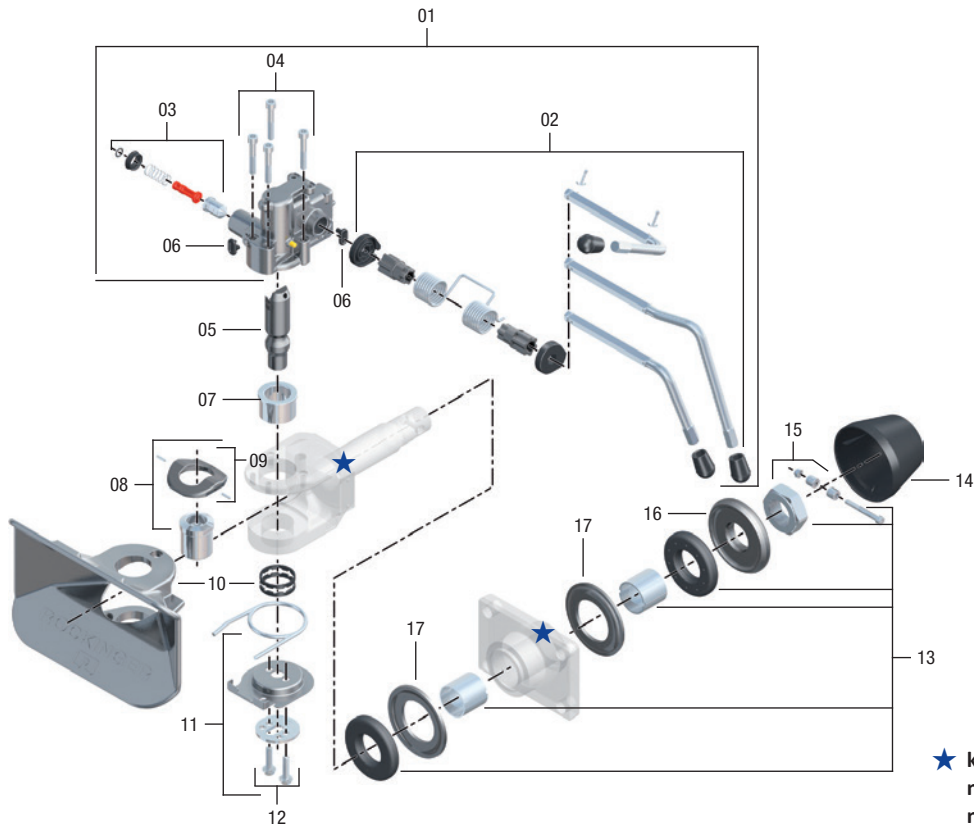

RO★400-1

- DE** Standardkupplung
- EN** Standard hitch
- FR** Crochet standard
- IT** Gancio di traino standard
- ES** Enganche estándar

a = 40 mm
DIN 74054, ECE R55-01 (Class S)

	a (mm)	b (mm)	c (mm)	d (mm)	e (mm)	f (mm)
135	120,0	55,0	155,0	90,0	15,0	74,0
145	140,0	80,0	180,0	120,0	17,0	84,0
150	160,0	100,0	200,0	140,0	21,0	94,0

	K (mm)	K (mm)
135	11-32	max. 32
145	11-35	max. 35
150	11-35	max. 35

Technische Daten • Technical data • Données technique • Dati tecnici • Datos técnicos

C D A B	D	(mm)	D (kN)		S (kg)		V (kN)	(kg)	ECE	ROE
			D	Dc	S	V				
RO 400A36001	135	120 x 55	88,3	70,0	700	24,0	30,0	E1 55R-01 0352	70970	
RO 400A36001	135	120 x 55	88,3	70,0	500	26,4	30,0	E1 55R-01 0352	70970	
RO 400B36001	135	120 x 55	88,3	70,0	700	24,0	30,0	E1 55R-01 0352	70970	
RO 400B36001	135	120 x 55	88,3	70,0	500	26,4	30,0	E1 55R-01 0352	70970	
RO 400A46001	145	140 x 80	100	91,5	1000	31,2	33,0	E1 55R-01 0351	70952	
RO 400B46001	145	140 x 80	100	91,5	1000	31,2	33,0	E1 55R-01 0351	70952	
RO 400A51001	150	160 x 100	130	90,0	1000	35,0	35,0	E1 55R-01 0350	70971	
RO 400B51001	150	160 x 100	130	90,0	1000	35,0	35,0	E1 55R-01 0350	70971	
RO 400A51201	150	160 x 100	130	90,0	1000	35,0	35,0	E1 55R-01 0350	x 70971	

RO★400-1

Ersatzteile • Spare parts • Pièces de rechange • Ricambi • Piezas de recambio

★ kein Ersatzteil
no spare part
non pièce de rechange
no ricambio
no es pieza de recambio

Pos		ROE		Pos		ROE	
01	A	ROE 71448A	1	10		ROE 46109	1
	B	ROE 71448B	1	11		ROE 71331	1
	B 400BXX501	ROE 71835B	1	12		ROE 30486	1
02	A	ROE 71795A	1	13	G135	ROE 71639	1
	B	ROE 71795B	1		G145/150	ROE 71640	1
	B 400BXX501	ROE 71795B1	1	14	G135	ROE 25254	1
03		ROE 71491	1		G145/150	ROE 25347	1
04		ROE 30361	1	15	G135	ROE 71641	1
05		ROE 47099	1		G145/150	ROE 71796	1
06		ROE 25558	1	16	G145/150	ROE 59280	1
07		ROE 53520	1		G135	ROE 59279	1
08		ROE 71718	1	17	G135	ROE 44160	1
09		ROE 59415	1		G145/150	ROE 44161	1