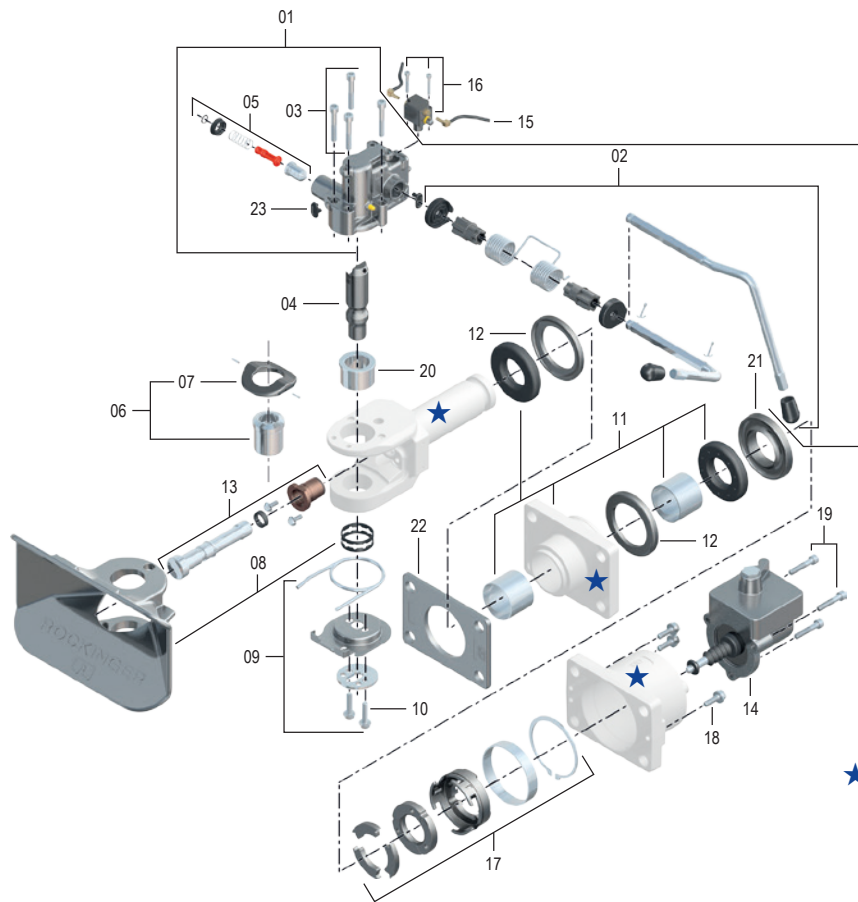

RO★430

Ersatzteile • Spare parts • Pièces de rechange • Ricambi • Piezas de recambio

★ kein Ersatzteil
no spare part
non pièce de rechange
no ricambio
no es pieza de recambio

Pos		ROE		Pos		ROE	
01	RO xxxAxxx0/1	ROE 70937	1	10	RO 430xxx02	ROE 30486	1
01	RO 430Axxx2	ROE 71449A	1	11		ROE 25475	1
01	RO 430Bxxx2	ROE 71449B	1	12		ROE 44159	1
02	RO xxxAxxx0/1	ROE 50244	1	13		ROE 70938	1
02	RO xxxBxxx0/1	ROE 70735	1	14	RO 430xxx0	ROE 70939	1
02	RO 430Axxx2	ROE 71795A	1	14	RO 430xxx1	ROE 71611	1
02	RO 430Bxxx2	ROE 71795B	1	14	RO 430xxx2	ROE 70635	1
03		ROE 30361	1	15		ROE 70981	1
04		ROE 47099	1	15	RO 430xxx2	ROE 71380	1
05	RO 430xxx0/1	ROE 70925	1	16	RO 430xxx0 (VOSS)	ROE 90291	1
05	RO 430xxx2	ROE 71491	1	16	RO 430xxx1/2 (Schäfer)	ROE 71610	1
06		ROE 53519	1	17		ROE 59277	1
06	RO 430xxx2	ROE 71718	1	18		ROE 30365	1
07		ROE 59278	1	19		ROE 30364	1
08		ROE 46109	1	20		ROE 53520	1
09		ROE 55256	1	21		ROE 45133	1
09	RO 430xxx2	ROE 71331	1	22		ROE 59169	1
10	RO 430xxx0/1	ROE 30362	1	23		ROE 25479	1

Reparatursatz • Repair kit • Kit de réparation • Kit riparazione • Juego de reperation

Pos	ROE
04, 05, 06, 09, 18, 21	RO 430xxx0/1 ROE 71124
04, 05, 06, 09, 21	RO 430xxx2 ROE 71728