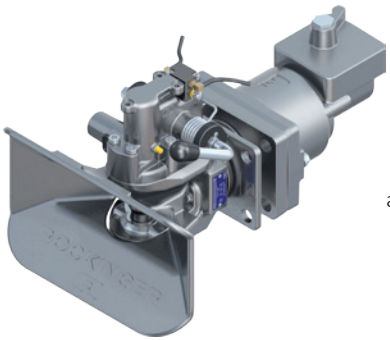

RO★430 – 40 mm

- DE** Komfortkupplung. Spielfrei, gefedert, gedämpft
- EN** Comfort hitch. Slack-free, with buffers, dampened
- FR** Crochet d'attelage confort. Sans jeu, à ressorts, amorti
- IT** Gancio comfort. Senza gioco, molleggiato, ammortizzato
- ES** Enganche confort. Exento de juego, con almohadillas, amortiguado

a = 40 mm
DIN 74054, ECE R55-01 (Class S)

	a (mm)	b (mm)	c (mm)	d (mm)	e (mm)	f (mm)
145	140,0	80,0	180,0	120,0	17,0	84,0
150	160,0	100,0	200,0	140,0	21,0	94,0

	K (mm)	K (mm)
145	11-28	max. 28
150	11-28	max. 28

Technische Daten • Technical data • Données technique • Dati tecnici • Datos técnicos

	A B	(mm)	D (kN)	Dc (kN)	S (kg)	V (kN)	(kg)	ECE	
RO 430A45002	145	140 x 80	100	91,5	1000	36	51,0	E1 55R-01 0406	
RO 430B45002	145	140 x 80	100	91,5	1000	36	51,0	E1 55R-01 0406	
RO 430A50002	150	160 x 100	130	91,5	1000	36	52,0	E1 55R-01 0405	
RO 430B50002	150	160 x 100	130	91,5	1000	36	52,0	E1 55R-01 0405	
RO 430A45542	145	140 x 80	100	91,5	1000	36	58,78	E1 55R-01 0406	X
RO 430A50542	150	160 x 100	130	91,5	1000	36	59,0	E1 55R-01 0405	X