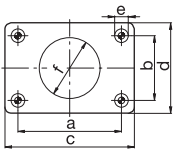

a = 40 mm
DIN 74054, ECE R55-01 (Class S)

	a (mm)	b (mm)	c (mm)	d (mm)	e (mm)	f (mm)
145	140,0	80,0	180,0	120,0	17,0	84,0
150	160,0	100,0	200,0	140,0	21,0	94,0

	K (mm)	K (mm)
145	11-28	max. 28
150	11-28	max. 28

Technische Daten • Technical data • Données technique • Dati tecnici • Datos técnicos

	A B	(mm)	D (kN)	Dc (kN)	S (kg)	V (kN)	(kg)	ECE	
RO 430A45002	145	140 x 80	100	91,5	1000	36	51,0	E1 55R-01 0406	
RO 430B45002	145	140 x 80	100	91,5	1000	36	51,0	E1 55R-01 0406	
RO 430A50002	150	160 x 100	130	91,5	1000	36	52,0	E1 55R-01 0405	
RO 430B50002	150	160 x 100	130	91,5	1000	36	52,0	E1 55R-01 0405	
RO 430A45542	145	140 x 80	100	91,5	1000	36	58,78	E1 55R-01 0406	X
RO 430A50542	150	160 x 100	130	91,5	1000	36	59,0	E1 55R-01 0405	X