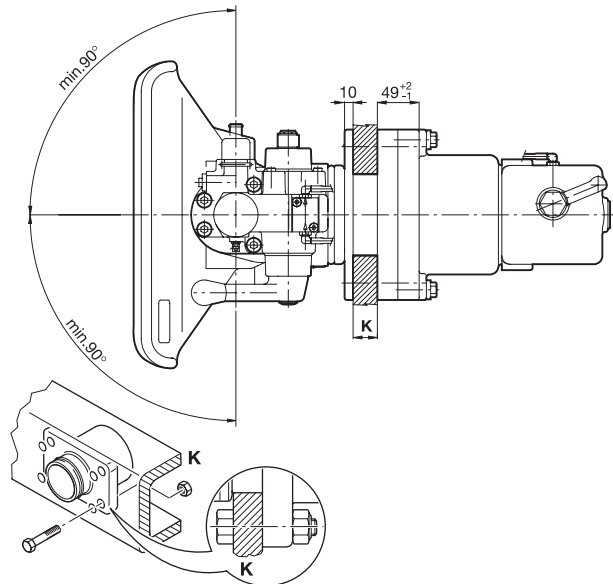

RO★430 – 40 mm

- DE** Komfortkupplung. Spielfrei, gefedert, gedämpft
- EN** Comfort hitch. Slack-free, with buffers, dampened
- FR** Crochet d'attelage confort. Sans jeu, à ressorts, amorti
- IT** Gancio comfort. Senza gioco, molleggiato, ammortizzato
- ES** Enganche confort. Exento de juego, con almohadillas, amortiguado

a = 40 mm
DIN 74054, ECE R55-01 (Class S)

	a (mm)	b (mm)	c (mm)	d (mm)	e (mm)	f (mm)
145	140,0	80,0	180,0	120,0	17,0	84,0
150	160,0	100,0	200,0	140,0	21,0	94,0

	K (mm)	K (mm)
145	11-28	max. 28
150	11-28	max. 28

Technische Daten • Technical data • Données technique • Dati tecnici • Datos técnicos

	A B	(mm)	D (kN)	Dc (kN)	S (kg)	V (kN)	(kg)	ECE	
RO 430A45002	145	140 x 80	100	91,5	1000	36	51,0	E1 55R-01 0406	
RO 430B45002	145	140 x 80	100	91,5	1000	36	51,0	E1 55R-01 0406	
RO 430A50002	150	160 x 100	130	91,5	1000	36	52,0	E1 55R-01 0405	
RO 430B50002	150	160 x 100	130	91,5	1000	36	52,0	E1 55R-01 0405	
RO 430A45542	145	140 x 80	100	91,5	1000	36	58,78	E1 55R-01 0406	X
RO 430A50542	150	160 x 100	130	91,5	1000	36	59,0	E1 55R-01 0405	X