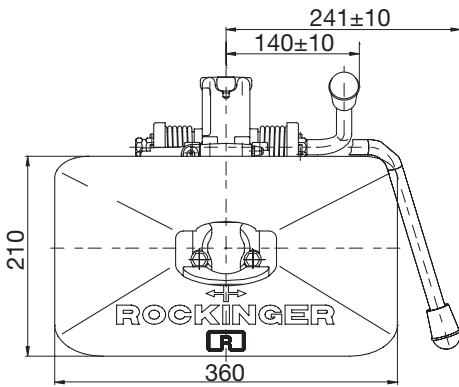

RO★430 – 40 mm

- DE** Komfortkupplung. Spielfrei, gefedert, gedämpft
- EN** Comfort hitch. Slack-free, with buffers, dampened
- FR** Crochet d'attelage confort. Sans jeu, à ressorts, amorti
- IT** Gancio comfort. Senza gioco, molleggiato, ammortizzato
- ES** Enganche confort. Exento de juego, con almohadillas, amortiguado

a = 40 mm
DIN 74054, ECE R55-01 (Class S)

	a (mm)	b (mm)	c (mm)	d (mm)	e (mm)	f (mm)
145	140,0	80,0	180,0	120,0	17,0	84,0
150	160,0	100,0	200,0	140,0	21,0	94,0

	K (mm)	K (mm)
145	11-28	max. 28
150	11-28	max. 28

Technische Daten • Technical data • Données technique • Dati tecnici • Datos técnicos

	A B	(mm)	D (kN)	Dc (kN)	S (kg)	V (kN)	(kg)	ECE	
RO 430A45002	145	140 x 80	100	91,5	1000	36	51,0	E1 55R-01 0406	
RO 430B45002	145	140 x 80	100	91,5	1000	36	51,0	E1 55R-01 0406	
RO 430A50002	150	160 x 100	130	91,5	1000	36	52,0	E1 55R-01 0405	
RO 430B50002	150	160 x 100	130	91,5	1000	36	52,0	E1 55R-01 0405	
RO 430A45542	145	140 x 80	100	91,5	1000	36	58,78	E1 55R-01 0406	X
RO 430A50542	150	160 x 100	130	91,5	1000	36	59,0	E1 55R-01 0405	X