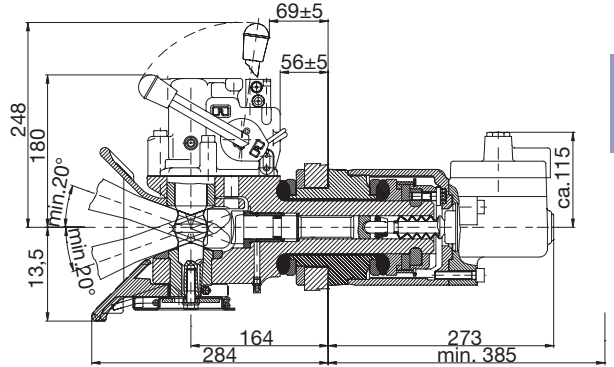

RO★430 – 40 mm

- DE** Komfortkupplung. Spielfrei, gefedert, gedämpft
- EN** Comfort hitch. Slack-free, with buffers, dampened
- FR** Crochet d'attelage confort. Sans jeu, à ressorts, amorti
- IT** Gancio comfort. Senza gioco, molleggiato, ammortizzato
- ES** Enganche confort. Exento de juego, con almohadillas, amortiguado

a = 40 mm
DIN 74054, ECE R55-01 (Class S)

	a (mm)	b (mm)	c (mm)	d (mm)	e (mm)	f (mm)
145	140,0	80,0	180,0	120,0	17,0	84,0
150	160,0	100,0	200,0	140,0	21,0	94,0

	K (mm)	K (mm)
145	11-28	max. 28
150	11-28	max. 28

Technische Daten • Technical data • Données technique • Dati tecnici • Datos técnicos

	A B	(mm)	D (kN)	Dc (kN)	S (kg)	V (kN)	(kg)	ECE	
RO 430A45002	145	140 x 80	100	91,5	1000	36	51,0	E1 55R-01 0406	
RO 430B45002	145	140 x 80	100	91,5	1000	36	51,0	E1 55R-01 0406	
RO 430A50002	150	160 x 100	130	91,5	1000	36	52,0	E1 55R-01 0405	
RO 430B50002	150	160 x 100	130	91,5	1000	36	52,0	E1 55R-01 0405	
RO 430A45542	145	140 x 80	100	91,5	1000	36	58,78	E1 55R-01 0406	X
RO 430A50542	150	160 x 100	130	91,5	1000	36	59,0	E1 55R-01 0405	X