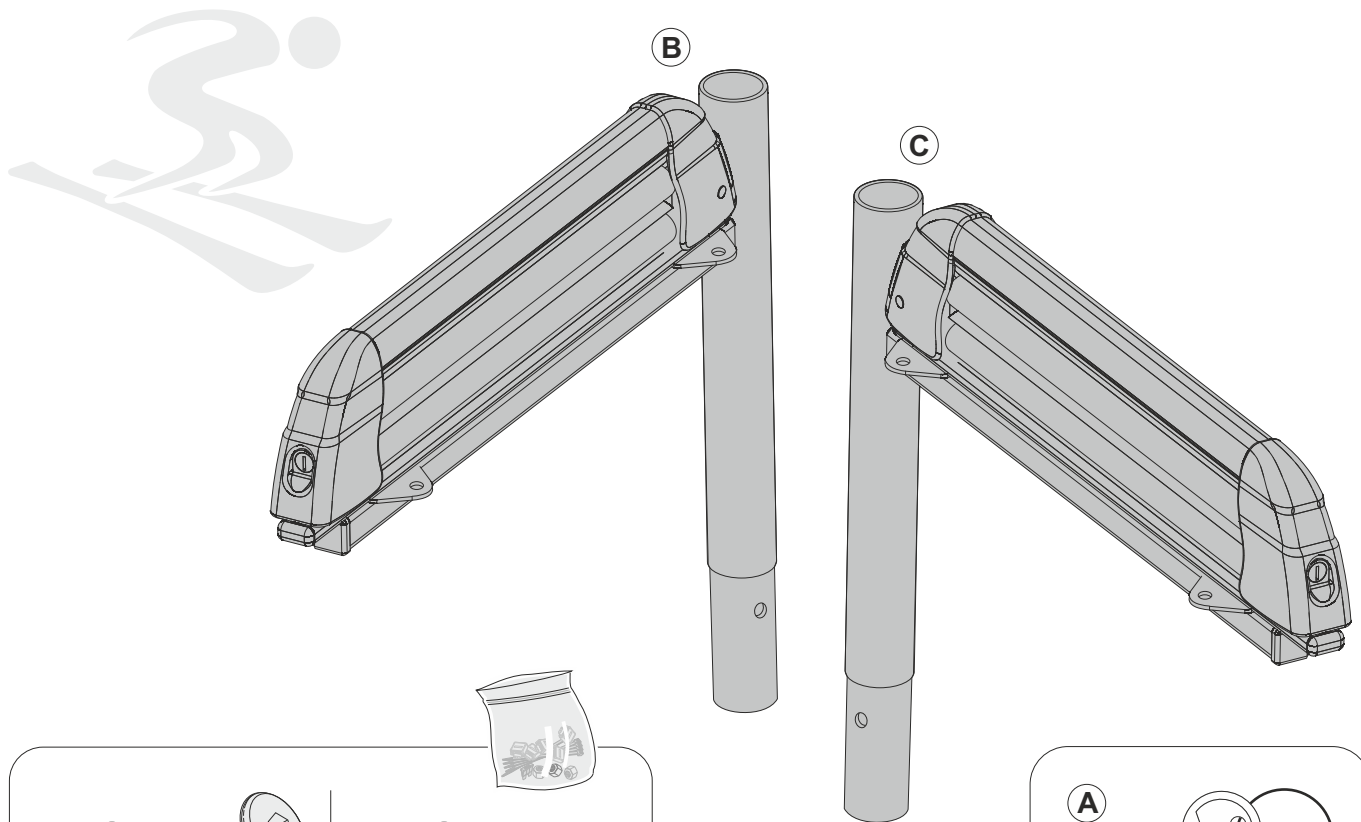

# ANETO

AEPK01962

AEPK01961

Lista de componentes · Part list · Liste de pieces · Einzelteilliste · Elenco componenti

2x **D**

M6x40 DIN 7380 Allen

2x **E**

M6 DIN 985 Autoblock